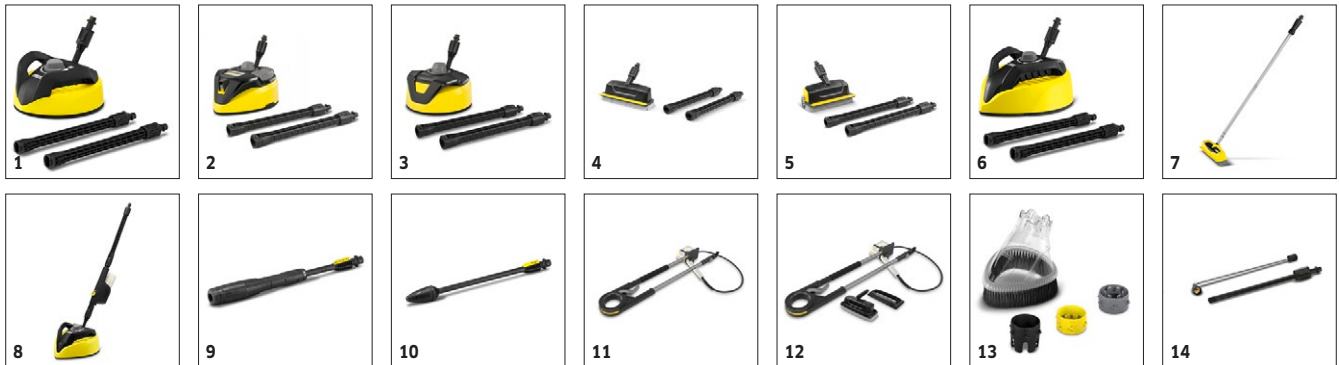

K 4 FULL CONTROL PREMIUM HOME 1.324-103.0

		Codice prodotto				Prezzo	Descrizione	
Lavasuperfici								
Lavasuperfici T 350	1	2.643-252.0					Per la pulizia profonda di varie superfici. Con pressione regolabile a seconda della superficie da pulire: legno o pietra. È dotato di impugnatura per la pulizia di superfici verticali.	■
Lavasuperfici T 7 Plus, per idropultrici K4, K5, K7	2	2.644-074.0					Lavasuperfici T 7 Plus: usato con le idropultrici Kärcher, è ideale per la pulizia di ampie superfici, arrivando fino ai bordi e negli angoli. Per una pulizia efficace e senza spruzzi.	□
Lavasuperfici T5 - Compatibile con tutte le idropultrici	3	2.644-084.0					Lavasuperfici T 5: per una pulizia rapida ed efficiente di grandi aree esterne, senza spruzzi. Il comodo ugello è regolabile in altezza e può essere utilizzato su tutte le superfici esterne.	□
Spazzola Power lava pavimenti PS30, per idropultrici	4	2.644-123.0					La spazzola lava pavimenti PS 30, con i suoi tre ugelli ad alta pressione integrati, rimuove velocemente e con facilità lo sporco più ostinato dalle superfici dure. Ideale per scale e viali.	□
Spazzolone Lavasuperfici PS 30 Plus, per idropultrici Home&Garden	5	2.644-212.0					Rimuove lo sporco ostinato da ogni tipo di superficie grazie ai 3 ugelli ad alta pressione integrati. L'ugello laterale girevole consente di pulire tutti gli angoli e i bordi senza sforzo.	□
Lavasuperfici T 450, per idropultrici K4, K5, K7	6	2.643-214.0					Per la pulizia profonda di varie superfici. Con un potente ugello supplementare per la pulizia di angoli e bordi, interruttore a pedale e griglia protettiva per ghiaietto.	□
Spazzolone lavasuperfici PS 40, per idropultrici Home&Garden	7	2.643-245.0					Lavasuperfici con 3 ugelli ad alta pressione. Elimina lo sporco ostinato in modo rapido ed efficace. Ideale per scale e bordi. Con lama terqipavimento integrata per rimuovere l'acqua sporca.	□
Lavasuperfici T 550	8	2.643-251.0					Per la pulizia profonda di varie superfici. Il detergente può essere aggiunto quando lo si ritiene necessario. Con il sistema Plug'n'Clean si passa da un detergente all'altro senza fatica.	□
Lance								
Lancia Vario Power per idropultrici K4 e K5	9	2.642-725.0					Lancia Vario Power per idropultrici nelle classi da K 4 a K 5. Regolabile in modo continuo dal getto di detergente a bassa pressione al getto ad alta pressione, semplicemente ruotando la lancia.	■
Lancia mangiasporco con ugello rotante DB145 per idropultrici di gamma K4-K5	10	2.642-728.0					Potente ugello rotante mangiasporco per idropultrici K4 e K5. Ideale per sporco particolarmente ostinato.	■
Lancia telescopica TLA4 per idropultrici	11	2.644-190.0					La lancia telescopica raggiunge facilmente punti fino a 3,7m di altezza e, grazie al suo giunto regolabile fino a 180°, permette di raggiungere facilmente superfici fino a 5m.	□
TLA 4 + Facade cleaner	12	2.644-249.0					Set composto dalla lancia telescopica TLA 4 e dall'accessorio per la pulizia di facciate e vetri. Per raggiungere superfici di difficile accesso, come le facciate delle case o le verande.	□
Protezione antispruzzi per idropultrici	13	2.642-706.0					La protezione antispruzzo trasparente per idropultrici protegge l'operatore e l'area circostante dall'acqua nebulizzata. Ideale per la pulizia di angoli e bordi.	□
Lancia angolata extra lunga per idropultrici	14	2.638-817.0					Lancia angolata da 1m per una pulizia facile di aree difficili da raggiungere, come grondaie o la carena dei veicoli.	□
Prolunga lancia 0,4m	15	2.643-240.0					Allunga la lancia fino a 0,4 mt. Per pulire tutte le aree difficili da raggiungere. Utilizzabile con tutti gli accessori per idropultrici Kärcher.	□