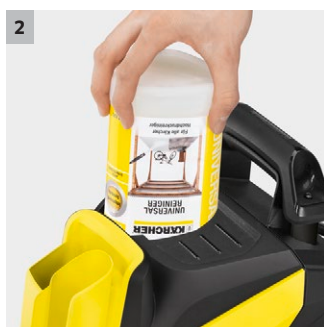

K 4 Full Control Premium Home

Idropulitrice Full Control: la pressione si regola girando lancia Vario Power ed è sempre sotto controllo grazie al display a LED della pistola. L'area di pulizia è di circa 30 m²/h.

1 Lance e pistola Full Control

- Tre livelli di pressione differenti e posizione MIX per l'applicazione del detergente. Per ogni superficie la giusta pressione.
- La pressione può essere regolata ruotando la lancia spray Vario Power fino al raggiungimento del livello desiderato.