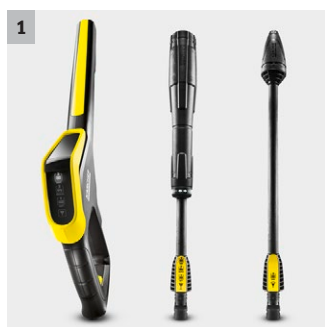

K 4 Full Control Premium Home

Idropulitrice Full Control: la pressione si regola girando lancia Vario Power ed è sempre sotto controllo grazie al display a LED della pistola. L'area di pulizia è di circa 30 m²/h.

1 Lance e pistola Full Control

- Tre livelli di pressione differenti e posizione MIX per l'applicazione del detergente. Per ogni superficie la giusta pressione.
- La pressione può essere regolata ruotando la lancia spray Vario Power fino al raggiungimento del livello desiderato.

K 4 Full Control Premium Home

- Pistola Full Control
- Molto stabile grazie al baricentro basso, la base ampia e la guida tubo.
- Motore raffreddato ad acqua molto efficiente

Dati tecnici

Codice prodotto	1.324-103.0	
EAN Code	4054278130811	
Pressione	bar / MPa	20 - 130 / 2 - 13
Portata	l/h	max. 420
Temperatura ingresso acqua	°C	max. 40
Potenza allacciata	kW	1,8
Peso senza accessori	kg	11,95
Dimensioni (Lu x La x H)	mm	411 x 305 x 584
Allacciamento elettrico	V / Hz	230 / 50

Dotazione

Pistola Alta Pressione	G 145 Q Full Control	Impugnatura telescopica	■
Lancia Vario Power	■	Motore raffreddato ad acqua	■
Ugello rotante	■	Rete	■
Tubo alta pressione	m	6	
Attacchi Quick Connect	■		
Applicazione detergente tramite	Sistema Plug 'n' Clean		
Aspirazione acqua	■		
Filtro idrico integrato	■		
Raccordo tubo da giardino da 3/4"	■		
Kit casa	Lavasuperfici T 350 e detergente per pietre e facciate 3 in 1		
Avvolgitubo integrato	■		