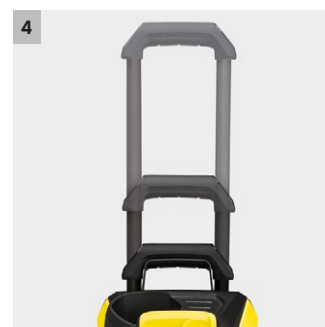

K 4 Full Control Premium Home

Idropulitrice Full Control: la pressione si regola girando lancia Vario Power ed è sempre sotto controllo grazie al display a LED della pistola. L'area di pulizia è di circa 30 m²/h.

1 Lance e pistola Full Control

- Tre livelli di pressione differenti e posizione MIX per l'applicazione del detergente. Per ogni superficie la giusta pressione.
- La pressione può essere regolata ruotando la lancia spray Vario Power fino al raggiungimento del livello desiderato.