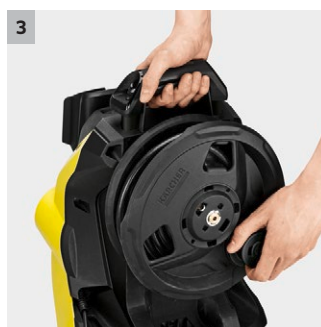

K 4 Full Control Premium Home

Idropulitrice Full Control: la pressione si regola girando lancia Vario Power ed è sempre sotto controllo grazie al display a LED della pistola. L'area di pulizia è di circa 30 m²/h.

1 Lance e pistola Full Control

- Tre livelli di pressione differenti e posizione MIX per l'applicazione del detergente. Per ogni superficie la giusta pressione.
- La pressione può essere regolata ruotando la lancia spray Vario Power fino al raggiungimento del livello desiderato.

3 Avvolgitubo manuale

- Grazie alla pratica manovella, il tubo si arrotola senza fatica e la macchina risulta in ordine per essere riposta senza ingombrare troppo spazio.

4 Impugnatura telescopica

- Si allunga per agevolare lo spostamento
- Si abbassa completamente una volta terminato il lavoro. Salva spazio.

Dotazione

Pistola Alta Pressione	G 145 Q Full Control	Impugnatura telescopica	■
Lancia Vario Power	■	Motore raffreddato ad acqua	■
Ugello rotante	■	Rete	■
Tubo alta pressione	m	6	
Attacchi Quick Connect	■		
Applicazione detergente tramite	Sistema Plug 'n' Clean		
Aspirazione acqua	■		
Filtro idrico integrato	■		
Raccordo tubo da giardino da 3/4"	■		
Kit casa	Lavasuperfici T 350 e detergente per pietre e facciate 3 in 1		
Avvolgitubo integrato	■		