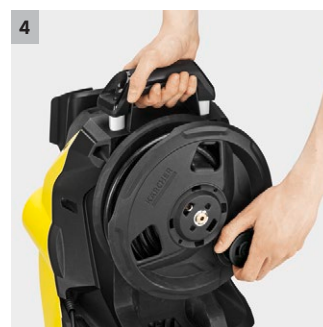

## K 5 Premium Full Control Plus

Full Control Plus: una sola lancia con tre ugelli e una pistola con display touch LCD con tasti +/- per impostare la pressione desiderata. L'area di pulizia è di circa 40 m<sup>2</sup>/h.

### 1 Pistola Full Control Plus Power

- Con pulsanti per la regolazione della pressione e dosaggio detergente.
- Il display LCD della pistola a grilletto Full Control Plus consente agli utenti di verificare facilmente l'impostazione che hanno selezionato.

### 2 Lancia Multi Jet 3 en 1

- Girando la lancia si passa da getto a ventaglio, getto puntiforme e getto in bassa pressione per l'aspirazione del detergente

### K 5 Premium Full Control Plus

- Pistola Full Control con pulsantini +/- e display per controllo pressione e dosaggio detergente
- Molto stabile grazie al baricentro basso, la base ampia e la guida tubo.
- Motore raffreddato ad acqua molto efficiente