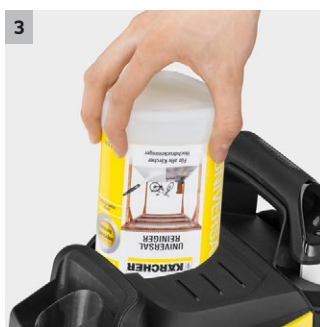

## K 5 Premium Full Control Plus

Full Control Plus: una sola lancia con tre ugelli e una pistola con display touch LCD con tasti +/- per impostare la pressione desiderata. L'area di pulizia è di circa 40 m<sup>2</sup>/h.

### 1 Pistola Full Control Plus Power

- Con pulsanti per la regolazione della pressione e dosaggio detergente.
- Il display LCD della pistola a grilletto Full Control Plus consente agli utenti di verificare facilmente l'impostazione che hanno selezionato.