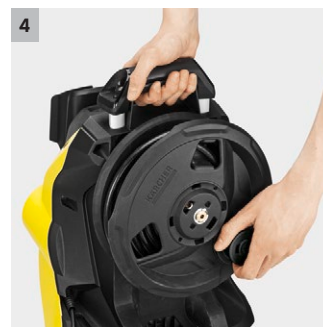

## K 5 Premium Full Control Plus Home

Full Control Plus: una sola lancia con tre ugelli e una pistola con display touch LCD con tasti +/- per impostare la pressione desiderata. L'area di pulizia è di circa 40 m<sup>2</sup>/h.

### 1 Pistola Full Control Plus Power

- Con pulsanti per la regolazione della pressione e dosaggio detergente.
- Il display LCD della pistola a grilletto Full Control Plus consente agli utenti di verificare facilmente l'impostazione che hanno selezionato.

### 2 Lancia Multi Jet 3 en 1

- Girando la lancia si passa da getto a ventaglio, getto puntiforme e getto in bassa pressione per l'aspirazione del detergente

### 4 Avvolgitubo manuale

- Grazie alla pratica manovella, il tubo si arrotola senza fatica e la macchina risulta in ordine per essere riposta senza ingombrare troppo spazio.