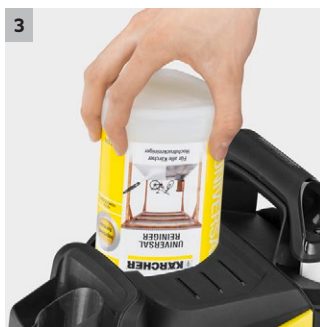

## K 5 Premium Full Control Plus Home

Full Control Plus: una sola lancia con tre ugelli e una pistola con display touch LCD con tasti +/- per impostare la pressione desiderata. L'area di pulizia è di circa 40 m<sup>2</sup>/h.

### 1 Pistola Full Control Plus Power

- Con pulsanti per la regolazione della pressione e dosaggio detergente.
- Il display LCD della pistola a grilletto Full Control Plus consente agli utenti di verificare facilmente l'impostazione che hanno selezionato.

### 2 Lancia Multi Jet 3 en 1

- Girando la lancia si passa da getto a ventaglio, getto puntiforme e getto in bassa pressione per l'aspirazione del detergente