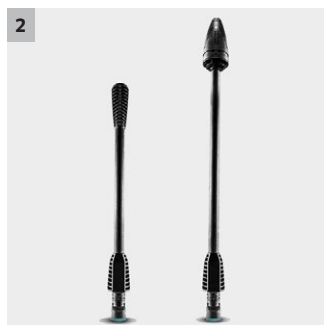

KHB 5 Battery Set idropistola (batteria inclusa)

L'innovativa idropistola portatile KHB 5 Battery con batteria al Litio da 18V è utilissima per lavare velocemente le superfici intorno alla casa. Senza filo.

1 Batteria Kärcher Battery Power da 18 V sostituibile

- Tecnologia Real Time con display LCD della batteria: tempo di funzionamento rimanente, tempo di ricarica rimanente e capacità della batteria.
- Lunga durata e potenza, grazie alle celle agli ioni di litio.

2 Media pressione regolabile ed efficiente

- Massimo 24 bar per una pulizia intermedia efficiente, mobile e facile.
- Include getto piatto delicato e un ugello rotante per lo sporco più ostinato.

3 Apparecchio dal design innovativo

- Un'ottima libertà di movimento e flessibilità.
- Idropistola portatile utile per una vasta gamma di applicazioni in tutta la casa.

4 Accessori per una vasta gamma di applicazioni

- Per scale e aree più piccole: Lavasuperfici PS 20.
- MJ 24 combina la funzione di cinque ugelli e una lancia a spruzzo per la pulizia e l'irrigazione.