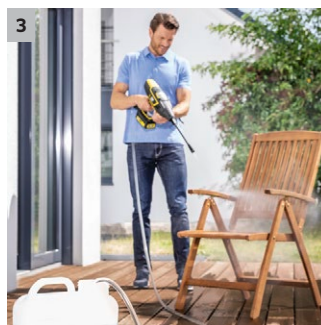

KHB 5 Battery Set idropistola (batteria inclusa)

L'innovativa idropistola portatile KHB 5 Battery con batteria al Litio da 18V è utilissima per lavare velocemente le superfici intorno alla casa. Senza filo.

1 Batteria Kärcher Battery Power da 18 V sostituibile

- Tecnologia Real Time con display LCD della batteria: tempo di funzionamento rimanente, tempo di ricarica rimanente e capacità della batteria.
- Lunga durata e potenza, grazie alle celle agli ioni di litio.

2 Media pressione regolabile ed efficiente

- Massimo 24 bar per una pulizia intermedia efficiente, mobile e facile.
- Include getto piatto delicato e un ugello rotante per lo sporco più ostinato.

3 Apparecchio dal design innovativo

- Un'ottima libertà di movimento e flessibilità.
- Idropistola portatile utile per una vasta gamma di applicazioni in tutta la casa.

4 Accessori per una vasta gamma di applicazioni

- Per scale e aree più piccole: Lavasuperfici PS 20.
- MJ 24 combina la funzione di cinque ugelli e una lancia a spruzzo per la pulizia e l'irrigazione.