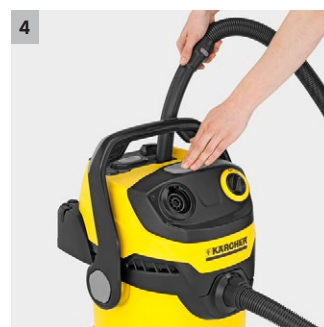

WD 5

Aspiratore multiuso WD 5 prestazioni estremamente elevate, con grande risparmio di energia. Contenitore di plastica da 25 lt, tecnologia di rimozione e di pulizia del filtro.

1 Tecnologia di sostituzione filtro brevettata

2 Accessori di aspirazione innovativi

- Risultati perfetti con sporco solido, grossolano o liquido.
- Massima comodità e flessibilità nell'aspirazione dello sporco.

3 Impugnatura estraibile

- Possibilità di collegare diversi accessori al tubo di aspirazione.
- Per l'aspirazione facile - anche in spazi stretti.

WD 5

- Scatola filtro rimovibile con filtro piatto pieghettato
- Pulizia del filtro con la semplice pressione di un pulsante
- Accessori sviluppati in modo ottimale per risultati di pulizia perfetti

Dati tecnici