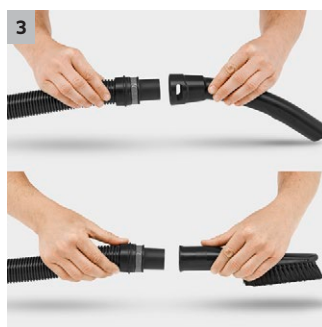

WD 5

Aspiratore multiuso WD 5 prestazioni estremamente elevate, con grande risparmio di energia. Contenitore di plastica da 25 lt, tecnologia di rimozione e di pulizia del filtro.

1 Tecnologia di sostituzione filtro brevettata

- Praticissimo sistema di estrazione del filtro che permette di sostituirlo in meno di un minuto: basta premere un pulsante, estrarre il cassetto, togliere il filtro e sostituirlo con uno nuovo.
- Aspirazione di liquidi e solidi senza dover sostituire il filtro.

2 Accessori di aspirazione innovativi

- Risultati perfetti con sporco solido, grossolano o liquido.
- Massima comodità e flessibilità nell'aspirazione dello sporco.

3 Impugnatura estraibile

- Possibilità di collegare diversi accessori al tubo di aspirazione.
- Per l'aspirazione facile - anche in spazi stretti.

4 Pulizia del filtro profonda

- E' sufficiente premere l'apposito pulsante perché un getto di aria compressa colpisca il filtro e lo pulisca da tutto lo sporco su di esso accumulato.
- Potenza d'aspirazione sempre costante