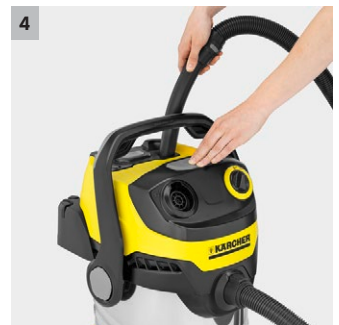

WD 5 Premium

L'aspiratore multiuso WD 5 Premium è estremamente potente ed efficiente; con contenitore da 25 litri in acciaio inox, filtro piatto rimovibile, funzione pulizia del filtro funzione soffiaggio.

2 Accessori di aspirazione innovativi

- Risultati perfetti con sporco solido, grossolano o liquido.
- Massima comodità e flessibilità nell'aspirazione dello sporco.

3 Impugnatura estraibile

- Possibilità di collegare diversi accessori al tubo di aspirazione.
- Per l'aspirazione facile - anche in spazi stretti.

WD 5 Premium

- Scatola filtro rimovibile con filtro piatto pieghettato
- Pulizia del filtro con la semplice pressione di un pulsante
- Accessori sviluppati in modo ottimale per risultati di pulizia perfetti