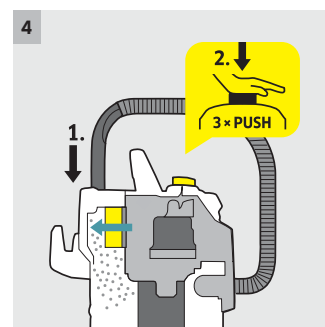

1 Tecnologia di sostituzione filtro brevettata

- Praticissimo sistema di estrazione del filtro che permette di sostituirlo in meno di un minuto: basta premere un pulsante, estrarre il cassetto, togliere il filtro e sostituirlo con uno nuovo.
- Aspirazione di liquidi e solidi senza dover sostituire il filtro.

4 Pulizia del filtro profonda

- E' sufficiente premere l'apposito pulsante perché un getto di aria compressa colpisca il filtro e lo pulisca da tutto lo sporco su di esso accumulato.
- Potenza d'aspirazione sempre costante

Dati tecnici

Codice prodotto	1.348-234.0	
EAN Code	4039784981836	
Allacciamento elettrico	V / Hz	220 - 240 / 50 - 60
Potenza d'aspirazione reale*	Air watt	240
Potenza allacciata	W	1100
Capacità vano raccolta	l	25
Materiale vano di raccolta	Acciaio inox	
DN	mm	35
Cavo elettrico	m	5
Peso	kg	8,9
Dimensioni (Lu x La x H)	mm	418 x 382 x 652

Dotazione

Tubo d'aspirazione	m	2,2	Funzione soffiante	■
Impugnatura estraibile con protezione elettrostatica	■		Vanoaccessori	■
Tubo rigido d'aspirazione	Pezzo(i) x m / mm	2 x 0,5 / 35 / Plastica	Impugnatura comoda 3in1	■
Bocchetta secco-liquidi	bocchetta per pavimenti commutabile con 2 strisce di gomma e 2 spazzole		Gancio portacavo	■
Bocchetta fessure	■		Posizione di fermo	■
Adattatore per collegare l'elettrotenibile	■		Vano accessori sulla macchina	■
Sacchetto filtro in vello	Pezzo(i)	1	Paracolpi	■
Filtro plissettato piatto	Filtro a cartuccia removibile			
Presselettrotenibile con interruttore on/off automatico	■			
Funzione di pulizia filtro	■			
Interruttore ON/OFF	■			