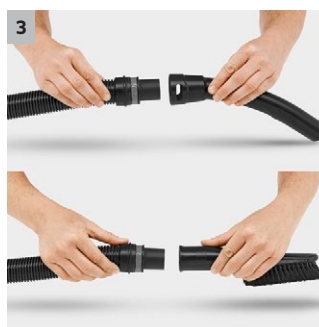

WD 5 P Premium

L'WD 5 P Premium è ora ancora più potente e dal basso consumo energetico, con contenitore da 25 litri in acciaio inox, tecnologia di rimozione del filtro, e interruttore automatico on/off.

2 Accessori di aspirazione innovativi

- Risultati perfetti con sporco solido, grossolano o liquido.
- Massima comodità e flessibilità nell'aspirazione dello sporco.

3 Impugnatura estraibile

- Possibilità di collegare diversi accessori al tubo di aspirazione.
- Per l'aspirazione facile - anche in spazi stretti.

4 Pulizia del filtro profonda

- E' sufficiente premere l'apposito pulsante perché un getto di aria compressa colpisca il filtro e lo pulisca da tutto lo sporco su di esso accumulato.
- Potenza d'aspirazione sempre costante

WD 5 P Premium

- Scatola filtro rimovibile con filtro piatto piegheettato
- Presa di corrente con interruttore automatico on/off per lavorare con utensili elettrici
- Pulizia del filtro con la semplice pressione di un pulsante