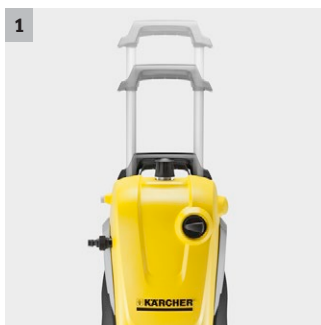

K 7 Compact

Potenza concentrata: la gamma K 7 Compact è versatile perché è compatta, leggera e trasportabile

1 Portatile

- Il manico telescopico in alluminio di alta qualità può essere regolato ad una altezza adatta al trasporto e al deposito.
- Ottima mobilità: Le ruote grandi e l'impugnatura ergonomica rendono queste idropulitrici molto agili e comode da trasportare.

2 Potenza strabiliante

- Innovativo motore raffreddato ad acqua: non c'è una ventola che raffredda il motore, bensì, l'acqua che viene usata per lavare, passa attorno al motore raffreddandolo costantemente. Le idropulitrici sono più leggere ed efficienti e il motore ha prestazioni altissime che non passano inosservate.

3 Quick Connect: raccordo rapido

- Raccordo rapido per montare gli accessori

4 Pompa assiale tre pistoni

- Manutenzione

K 7 Compact

- Quick Connect: raccordo rapido
- Meccanismo di aspirazione integrato per detersivi

Dotazione

Pistola Alta Pressione	Quick Connect	
Lancia Vario Power	■	
Ugello rotante	■	
Tubo alta pressione	m	10 / Gomma da cancellare
Attacchi Quick Connect	■	
Applicazione detergente tramite	Aspirazione	
Aspirazione acqua	■	
Filtro idrico integrato	■	
Raccordo tubo da giardino da 3/4"	■	
Impugnatura telescopica	■	
Motore raffreddato ad acqua	■	
■ Incluso nella consegna		