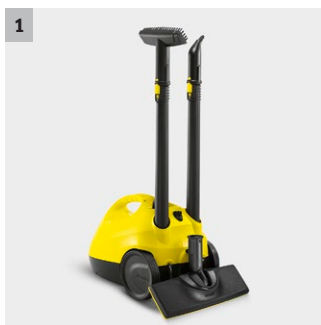

## SC 2 EasyFix

SC 2 EasyFix, l'entry level della pulizia a vapore. Il pulitore a vapore SC 2 EasyFix è dotato di controllo del getto del vapore in due differenti livelli. Con bocchetta pavimenti EasyFix in dotazione.

### 1 Vano porta accessori e posizione parking

- Comoda posizione parking per i momenti di pausa del lavoro.

### 2 Set pulizia pavimenti EasyFix con giunto pieghevole alla bocchetta e sistema a strappo per fissare il panno

- Pulizia profonda di tutte le superfici della casa grazie alla tecnologia a lamelle
- Il panno per pavimenti si attacca e si stacca con un metodo innovativo a strappo. Non si entra più in contatto con lo sporco.