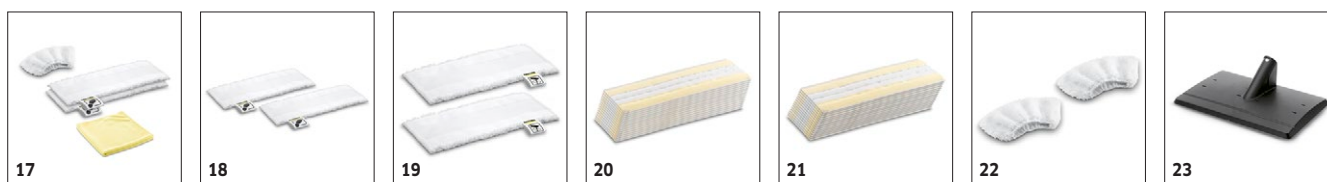

SI 4 EASYFIX STIRERIA 1.512-454.0

KÄRCHER

		Codice prodotto	Quantità				Prezzo	Descrizione		
Set di 4 panni in microfibra per cucina per pulitori a vapore SC	17	2.863-265.0	4 Pezzo					Il set panni in microfibra per la pulizia a vapore della cucina contiene due panni per pavimenti in microfibra di alta qualità, un panno per la bocchetta manuale e un panno per acciaio inox.	☐	
Set Panni Microfibra per pulitori a vapore con bocchetta Easyfix	18	2.863-259.0	2 Pezzo					Il panno è sostituibile senza entrare in contatto con lo sporco grazie al sistema EasyFix. Microfibra di alta qualità. Utilizzabile con tutti i pulitori a vapore con bocchetta Easy-Fix.	☐	
Microfiber floor cover set EasyFix Mini	19	2.863-296.0	2 Pezzo					Il tessuto può essere sostituito senza entrare in contatto con lo sporco: i pregiati panni in microfibra EasyFix Mini. Grazie al sistema a strappo, sono facili e veloci da collegare e rimuovere dall'ugello per pavimenti del pulitore a vapore EasyFix Mini.	☐	
Set di panni usa e getta per pulitori a vapore con bocchetta Easyfix	20	2.863-299.0	15 Pezzo					Set di 15 panni usa e getta per la bocchetta pavimenti Easy-Fix. Per una pulizia rapida e igienica delle superfici dure. Le strisce gialle a strappo consentono di fissare facilmente il panno.	☐	
SC Disposable Cloth EasyFix Mini	21	2.863-300.0	15 Pezzo					Set di 15 panni usa e getta per l'ugello per pavimenti Easy-Fix Mini per una pulizia rapida e igienica delle superfici dure. Le strisce gialle a strappo consentono di fissare facilmente il tessuto.	☐	
Panni in microfibra per bocchetta manuale	22	2.863-270.0	2 Pezzo					Set con due panni in microfibra per bocchetta manuale. Coperture realizzate in microfibra di alta qualità, per rimuovere anche lo sporco più resistente.	☐	
Miscellanea										
Utensile elimina carta da parati	23	2.863-062.0	1 Pezzo					Con l'ausilio di questo accessorio è possibile staccare la carta da parati senza alcuna fatica, in modo veloce, pulito, solo con il vapore. Indicato per K 1405, K 1201, SC 1502, SC 1702	☐	

■ Incluso nella consegna   □ Accessori disponibili