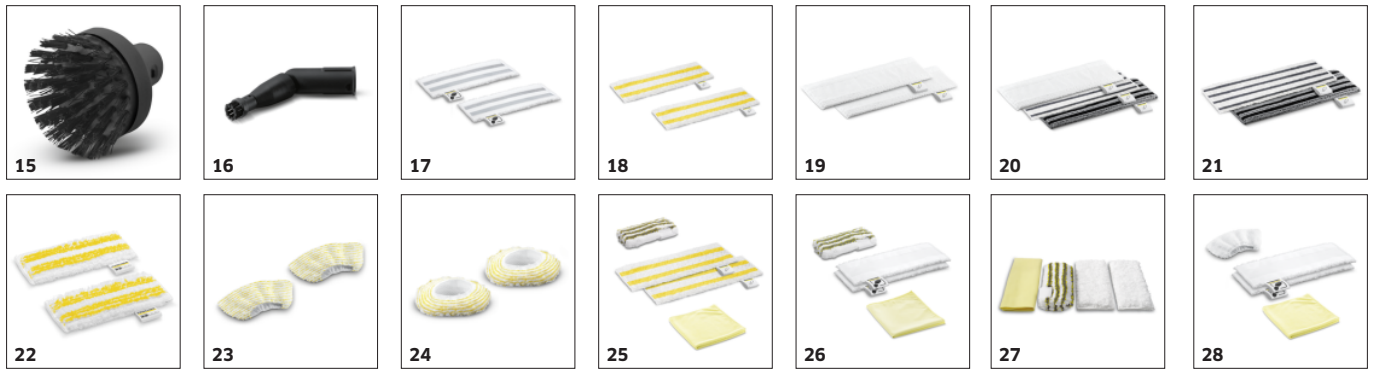

ACCESSORI PER SC 2 EASYFIX 1.512-600.0

		Codice prodotto	Descrizione	
PULITORI A VAPORE/ PULITORI A VAPORE CON ASPIRAZIONE / STIRERIA				
Set di pennelli				
Spazzola tonda grande per pulitori a vapore SC	15	2.863-022.0	La spazzola tonda grande è perfetta per risparmiare tempo e fatica durante la pulizia a vapore delle superfici più ampie.	☐
Spazzolina turbo per pulitori a vapore SC	16	2.863-159.0	Niente più strofinamenti faticosi! La spazzolina a vapore turbo consente di pulire senza sforzo e in metà del tempo anche le superfici più difficili da raggiungere: fessure, giunti e angoli.	☐
Set panni				
Set di 2 panni abrasivi per bocchetta per pulitori a vapore SC EasyFix	17	2.863-309.0	I panni abrasivi compatibili con tutti i pulitori a vapore SC EasyFix rimuovono anche le macchie più ostinate dai pavimenti in pietra antigraffio.	☐
Universal floor cloth set EasyFix	18	2.863-339.0	I panni universali per pulitori a vapore in fibra fine di alta qualità, grazie al sistema di aggancio e sgancio, garantiscono di non entrare in contatto con lo sporco sostituisci il panno.	☐
Sensitiv floor cloth set EasyFix	19	2.863-340.0	Il set di panni per la pulizia dei pavimenti Sensitive EasyFix, con i suoi due panni morbidi e di alta qualità, è perfetto per pulire delicatamente i pavimenti sensibili e sigillati.	☐
Allrounder floor cloth set EasyFix	20	2.863-341.0	Il set di panni per la pulizia dei pavimenti EasyFix tuttofare - perfetto per qualsiasi sporco e per qualsiasi pavimento.	☐
Power floor cloth set EasyFix	21	2.863-342.0	Due panni per la pulizia dei pavimenti per una pulizia accurata e igienica dei pavimenti duri con sporco da medio a ostinato.	☐
Set di panni per bocchetta flessibile	22	2.863-343.0	I panni sono realizzati in microfibra premium, per raccogliere ancora più sporco. Il sistema di aggancio e sgancio consente di cambiare il panno senza entrare in contatto con lo sporco.	☐
Bocchetta manuale	23	2.863-344.0	Set contenente due coperture per l'ugello manuale. Le coperture sono realizzate in microfibra di prima qualità - per sciogliere e raccogliere ancora più sporco.	☐
Big round brush cover set	24	2.863-345.0	Due rivestimenti in microfibra di prima qualità per la spazzola rotonda grande, per una migliore rimozione dello sporco e per ottenere risultati brillanti con la spazzola rotonda grande.	☐
Starter corredo panni	25	2.863-346.0	Il set di panni di alta qualità per la pulizia a vapore contiene due panni universali per la pulizia dei pavimenti, una copertura abrasiva per l'ugello manuale e un panno per la lucidatura.	☐
Set di 4 panni in microfibra per bagno per pulitori a vapore SC	26	2.863-266.0	Il set panni in microfibra per la pulizia a vapore del bagno contiene due panni per pavimenti in microfibra di alta qualità, un panno per la bocchetta manuale e un panno per la pulizia.	☐
Corredo panni Steam+Clean Bath	27	2.863-171.0	Set panni in microfibra per la pulizia del bagno con pulitori a vapore.	☐
Set di 4 panni in microfibra per cucina per pulitori a vapore SC	28	2.863-265.0	Il set panni in microfibra per la pulizia a vapore della cucina contiene due panni per pavimenti in microfibra di alta qualità, un panno per la bocchetta manuale e un panno per acciaio inox.	☐