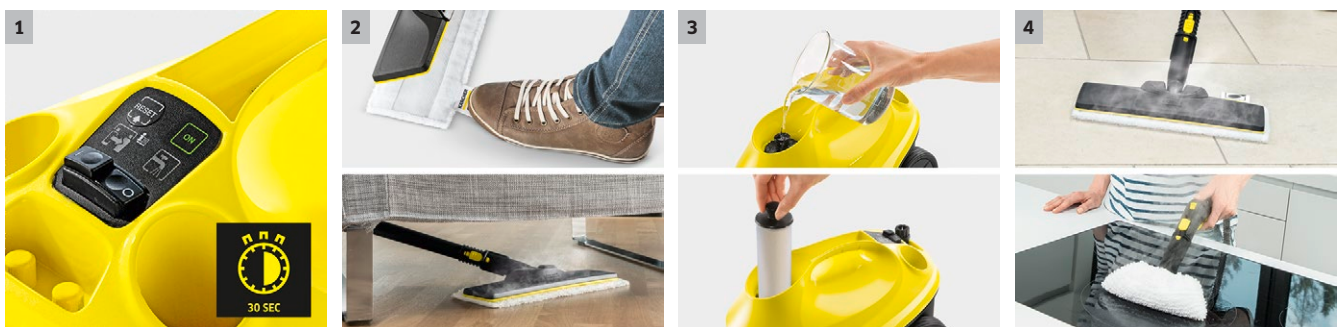

SC 3 EasyFix

Il pulitore a vapore SC3 EasyFix pulisce non-stop grazie al serbatoio di acqua ricaricabile. Solo 30 secondi per riscaldare l'acqua! Con bocchetta pavimenti EasyFix in dotazione.

1 Tempo di riscaldamento breve

- E' pronto in soli 30 secondi: il pulitore a vapore più veloce della categoria

2 Set pulizia pavimenti EasyFix con giunto pieghevole alla bocchetta e sistema a strappo per fissare il panno

- Pulizia profonda di tutte le superfici della casa grazie alla tecnologia a lamelle
- Il panno per pavimenti si attacca e si stacca con un metodo innovativo a strappo. Non si entra più in contatto con lo sporco.

3 Vapore non stop e cartuccia filtro anticalcare integrata

- Il serbatoio è rabboccabile costantemente - vapore non stop per lavorare senza interruzioni.
- Il filtro a cartuccia anticalcare elimina il calcare dall'acqua automaticamente.

4 Accessori multifunzione

- Bocchette e spazzoline in dotazione hanno tutte uno scopo diverso: cambiando l'accessorio si possono pulire diverse superfici.

SC 3 EasyFix

- Serbatoio continuamente rabboccabile per un lavoro continuativo
- Pronto in 30 secondi; non servono stick anticalcare dato che è già presente la cartuccia anticalcare.
- Con bocchetta pavimenti EasyFix