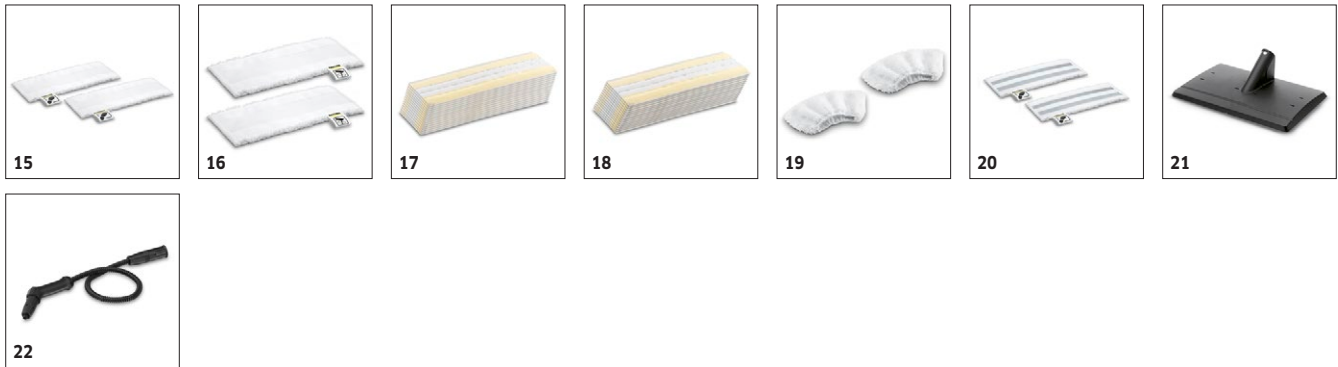

SC 1 EASYFIX 1.516-330.0

KÄRCHER

		Codice prodotto	Quantità			Prezzo	Descrizione	
Set Panni Microfibra per pulitori a vapore con bocchetta Easyfix	15	2.863-259.0	2 Pezzo				Il panno è sostituibile senza entrare in contatto con lo sporco grazie al sistema EasyFix. Microfibra di alta qualità. Utilizzabile con tutti i pulitori a vapore con bocchetta Easy-Fix.	☐
Microfiber floor cover set EasyFix Mini	16	2.863-296.0	2 Pezzo				Il tessuto può essere sostituito senza entrare in contatto con lo sporco: i pregiati panni in microfibra EasyFix Mini. Grazie al sistema a strappo, sono facili e veloci da collegare e rimuovere dall'ugello per pavimenti del pulitore a vapore EasyFix Mini.	☐
Set di panni usa e getta per pulitori a vapore con bocchetta Easyfix	17	2.863-299.0	15 Pezzo				Set di 15 panni usa e getta per la bocchetta pavimenti Easy-Fix. Per una pulizia rapida e igienica delle superfici dure. Le strisce gialle a strappo consentono di fissare facilmente il panno.	☐
SC Disposable Cloth EasyFix Mini	18	2.863-300.0	15 Pezzo				Set di 15 panni usa e getta per l'ugello per pavimenti Easy-Fix Mini per una pulizia rapida e igienica delle superfici dure. Le strisce gialle a strappo consentono di fissare facilmente il tessuto.	☐
Panni in microfibra per bocchetta manuale	19	2.863-270.0	2 Pezzo				Set con due panni in microfibra per bocchetta manuale. Coperture realizzate in microfibra di alta qualità, per rimuovere anche lo sporco più resistente.	☐
Set di 2 panni abrasivi per bocchetta per pulitori a vapore SC EasyFix	20	2.863-309.0	2 Pezzo				I panni abrasivi compatibili con tutti i pulitori a vapore SC EasyFix rimuovono anche le macchie più ostinate dai pavimenti in pietra antigraffio.	☐
Miscellanea								
Utensile elimina carta da parati	21	2.863-062.0	1 Pezzo				Con l'ausilio di questo accessorio è possibile staccare la carta da parati senza alcuna fatica, in modo veloce, pulito, solo con il vapore. Indicato per K 1405, K 1201, SC 1502, SC 1702	☐
Tubo prolunga flessibile per pulitore a vapore SC1	22	2.863-021.0	1 Pezzo				Con il tubo di prolunga per pulitore a vapore SC 1 è possibile pulire facilmente anche le aree difficili da raggiungere, come angoli e nicchie.	☐

■ Incluso nella consegna   □ Accessori disponibili