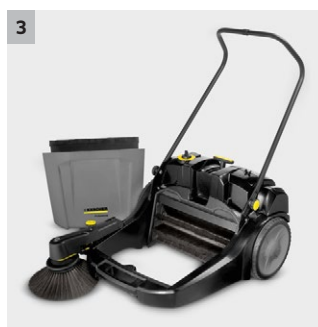

## KM 70/20 C 2SB

Spazzatrice a spinta con trascinatore in metallo su ambo le ruote per un perfetto risultato di pulizia sia nelle curve a sinistra che a destra. Setole universali per la pulizia di interni ed esterni, filtro antipolvere, robusto telaio in plastica, rullo principale di facile regolazione e spazzole laterali a variazione continua su entrambi i lati.

### 1 Trazione sul rullo principale

- Il rullo spazzola principale è guidato da entrambe le ruote - ottimi risultati sia girando a destra sia a sinistra.

### 3 Vano raccolta capiente

- L'impugnatura del vano raccolta risulta pratica quando lo si solleva per svuotarlo