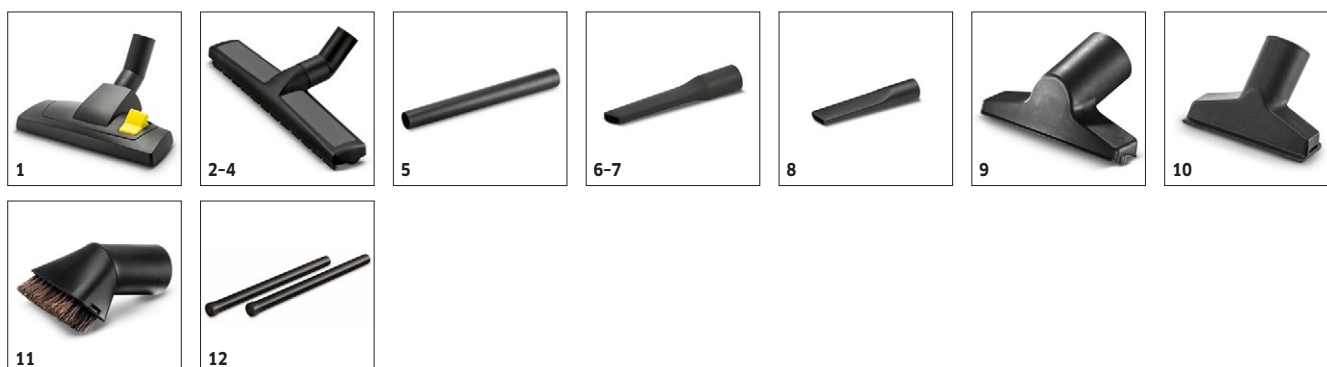

T 7/1 CLASSIC

1.527-181.0

KÄRCHER

		Codice prodotto	Quantità	ID	Lun- ghezza	Lar- ghezza	Prezzo	Descrizione		
Bocchetta combinata (secco)										
Bocchetta combinata imballato RD 270 NW3	1	6.907-496.0	1 Pezzo	35		270 mm			☒	
Bocchetta parquet imballato D360 NW35	2	2.889-196.0	1 Pezzo	35		360 mm			☐	
Bocchetta parquet imballato D300 NW35	3	2.889-197.0	1 Pezzo	35		300 mm			☐	
BOCCHETTA PARQUET D360 NW35	4	6.905-093.0	1 Pezzo	DN 35		360 mm			☐	
Tubi d'aspirazione in plastica										
Tubo di aspirazione	5	5.481-010.0	1 Pezzo	35	350 mm				☒	
Bocchette fessure										
LANCIA Ø 35 NERA L.250 X NT361	6	6.906-240.0	1 Pezzo	35	250 mm				☐	
Bocchetta fessure imballato NW35	7	2.889-130.0	1 Pezzo	35	210 mm				☐	
Bocchetta per fessure	8	9.770-638.0	1 Pezzo	35	350 mm				☐	
Bocchette poltrone										
Ugello per tappezzeria DN 35	9	6.905-998.0							☐	
Bocchetta per tessuti	10	9.770-605.0	1 Pezzo	35		120 mm			☐	
Spazzoline										
Pennello di aspirazione imballato NW 35	11	2.889-221.0	1 Pezzo	35					☐	
Tubi d'aspirazione in metallo										
Set tubo rigido di aspirazione	12	2.643-464.0	2 Pezzo	35	500 mm				☐	

■ Incluso nella consegna □ Accessori disponibili