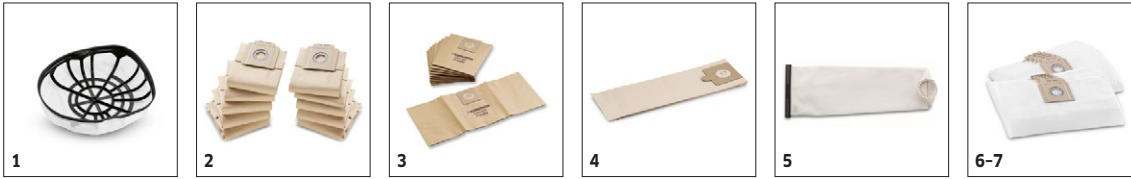

T 9/1 BP 1.528-111.0

		Codice prodotto	Quantità				Prezzo	Descrizione	
Cestello filtro principale									
Cestello permanente del filtro principale	1	5.731-628.0	1 Pezzo						☒
Sacchetti filtro in carta									
Borse filtro in carta	2	6.904-333.0	10 Pezzo						☐
	3	6.904-337.0	300 Pezzo						☐
	4	6.904-370.0	10 Pezzo						☐
Sacchetto filtro in stoffa									
Sacchetto filtro stoffa	5	6.904-316.0	1 Pezzo						☐
Sacchetto filtro "vello"									
Sacchetti filtro in pile	6	6.904-335.0	10 Pezzo						☐
	7	6.904-336.0	300 Pezzo						☐

■ Incluso nella consegna   □ Accessori disponibili