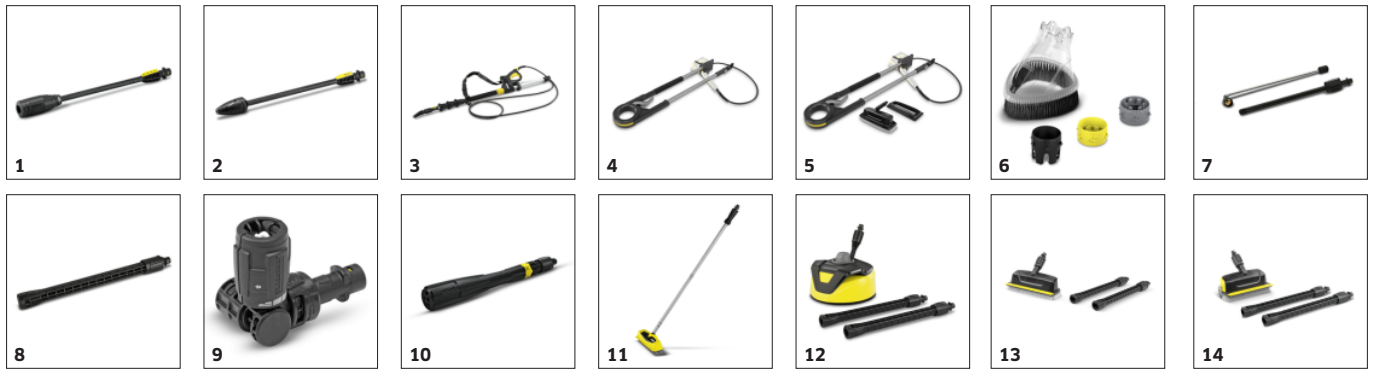

ACCESSORI PER K 3 1.601-888.0

		Codice prodotto	Descrizione	
LANCE A SPRUZZO				
Lancia Vario Power 120, per idropulitrici K2 e K3	1	2.642-724.0	Lancia Vario Power per idropulitrici delle classi da K 2 a K 3. Regolabile in modo continuo dal getto di detergente a bassa pressione al getto ad alta pressione, semplicemente ruotando la lancia.	■
Lancia mangiasporco con ugello rotante DB120 per idropulitrici di gamma K2-K3	2	2.642-727.0	Lancia mangiasporco con potente ugello rotante compatibile con idropulitrici di gamma K2 e K3. Ideale per lo sporco particolarmente ostinato su ogni superficie.	■
Prolunga telescopica 4m	3	2.642-347.0	Ideale per la pulizia di aree difficili da raggiungere. Con tracolla, attacco a baionetta e pistola a grilletto integrata e regolabile ergonomicamente.	□
Lancia telescopica TLA4 per idropulitrici	4	2.644-190.0	La lancia telescopica raggiunge facilmente punti fino a 3,7m di altezza e, grazie al suo giunto regolabile fino a 180°, permette di raggiungere facilmente superfici fino a 5m.	□
TLA 4 + Facade cleaner	5	2.644-249.0	Set composto dalla lancia telescopica TLA 4 e dall'accessorio per la pulizia di facciate e vetri. Per raggiungere superfici di difficile accesso, come le facciate delle case o le verande.	□
Protezione antispruzzi per idropulitrici	6	2.642-706.0	La protezione antispruzzo trasparente per idropulitrici protegge l'operatore e l'area circostante dall'acqua nebulizzata. Ideale per la pulizia di angoli e bordi.	□
Lancia angolata extra lunga per idropulitrici	7	2.638-817.0	Lancia angolata da 1m per una pulizia facile di aree difficili da raggiungere, come grondaie o la carena dei veicoli	□
Prolunga lancia 0,4m	8	2.643-240.0	Allunga la lancia fino a 0,4 mt. Per pulire tutte le aree difficili da raggiungere. Utilizzabile con tutti gli accessori per idropulitrici Kärcher.	□
Mini lancia Vario Power 360° JS 160, per idropulitrici Home&Garden	9	2.643-254.0	Regola la pressione del getto e la posizione con la semplice torsione dell'accessorio. Ottima per le aree difficili da raggiungere e strette.	□
Lancia Multipower MP 145 per idropulitrici K3-K5	10	2.643-239.0	Lancia Multipower 5 getti. È sufficiente girare la lancia per variare il tipo di getto: getto bassa pressione per l'applicazione del detergente, getto a ventaglio in media pressione.	□
LAVASUPERFICI				
Spazzolone lavasuperfici PS 40, per idropulitrici Home&Garden	11	2.643-245.0	Lavasuperfici con 3 ugelli ad alta pressione. Elimina lo sporco ostinato in modo rapido ed efficace. Ideale per scale e bordi. Con lama tergapavimento integrata per rimuovere l'acqua sporca.	□
Lavasuperfici T5 - Compatibile con tutte le idropulitrici	12	2.644-084.0	Lavasuperfici T 5: per una pulizia rapida ed efficiente di grandi aree esterne, senza spruzzi. Il comodo ugello è regolabile in altezza e può essere utilizzato su tutte le superfici esterne.	□
Spazzola Power lava pavimenti PS30, per idropulitrici	13	2.644-123.0	La spazzola lava pavimenti PS 30, con i suoi tre ugelli ad alta pressione integrati, rimuove velocemente e con facilità lo sporco più ostinato dalle superfici dure. Ideale per scale e viali.	□
Spazzolone Lavasuperfici PS 30 Plus, per idropulitrici Home&Garden	14	2.644-212.0	Rimuove lo sporco ostinato da ogni tipo di superficie grazie ai 3 ugelli ad alta pressione integrati. L'ugello laterale girevole consente di pulire tutti gli angoli e i bordi senza sforzo.	□