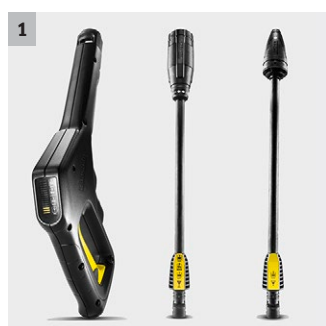

K 3 Premium Full Control

Full Control: una lancia con selettore per impostare la pressione desiderata. Sulla pistola un display analogico per visualizzare la pressione impostata. Area di pulizia è di circa 25 m²/h.

1 Lance e pistola Full Control

- Tre livelli di pressione differenti e posizione MIX per l'applicazione del detergente. Per ogni superficie la giusta pressione.
- La pressione si regola girando, semplicemente, la lancia Vario Power.

2 Vano accessori, pistola alta pressione e cavo elettrico

- Gli accessori sono sempre in ordine e a portata di mano
- Gancio portatubo: Il gancio portatubo è grosso e comodo perché permette di avvolgere il tubo AP.

4 Avvolgitubo manuale

- Grazie alla pratica manovella, il tubo si arrotola senza fatica e la macchina risulta in ordine per essere riposta senza ingombrare troppo spazio.

K 3 Premium Full Control

- Pistola Full Control con display
- Impugnatura telescopica
- Serbatoio detergente