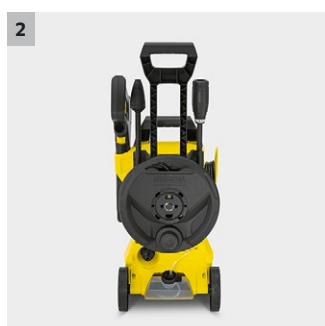

K 3 Premium Full Control

Full Control: una lancia con selettore per impostare la pressione desiderata. Sulla pistola un display analogico per visualizzare la pressione impostata. Area di pulizia è di circa 25 m²/h.

1 Lance e pistola Full Control

- Tre livelli di pressione differenti e posizione MIX per l'applicazione del detergente. Per ogni superficie la giusta pressione.
- La pressione si regola girando, semplicemente, la lancia Vario Power.