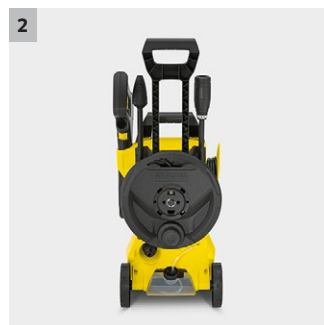

K 3 Premium Full Control Home

Idropulitrice Full Control: una lancia con selettore per impostare la pressione desiderata. Sulla pistola un display per visualizzare la pressione impostata. Area di pulizia di circa 25 m²/h

1 Lance e pistola Full Control

- Tre livelli di pressione differenti e posizione MIX per l'applicazione del detergente. Per ogni superficie la giusta pressione.
- La pressione si regola girando, semplicemente, la lancia Vario Power.