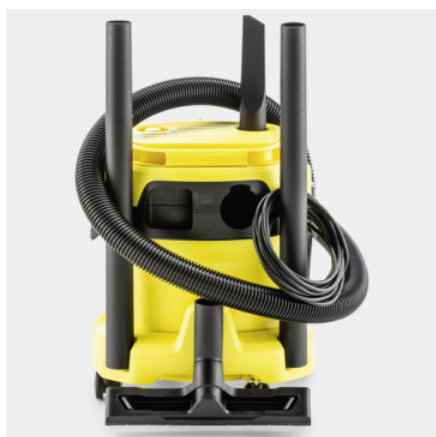

Pratico spazio per riporre gli accessori

- Salvaspazio e pratico sistema di stoccaggio degli accessori
- Possibilità di riporre la macchina in modo compatto