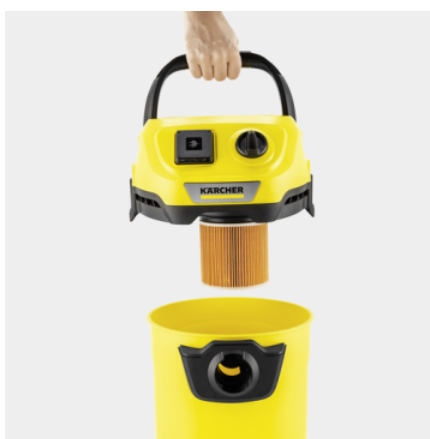

## WD 3 P V-17/4/20

Perfetto per ogni compito di pulizia, l'aspiratore solidi liquidi WD 3 P V-17/4/20 convince con il bidone da 17l in plastica dura e il cavo elettrico da 4m. Dotato di presa elettroutensile.

### Codice prodotto

1.628-170.0

- Design compatto con vani porta accessori, incluso un vano per riporre i tubi sulla testa della macchina
- Sacchetto filtro in vello
- Funzione soffiante

## Paracolpi

Rotelle di guida

Pezzo(i)

4

■ incluso nella consegna

### Presseletroutensile con tasto d'accensione on/off

- Lo sporco risultante da piallatura, segatura o smerigliatura viene aspirato direttamente.
- L'aspiratore solidi liquidi è acceso e spento automaticamente con l'accensione/spengimento dell'elettroutensile.