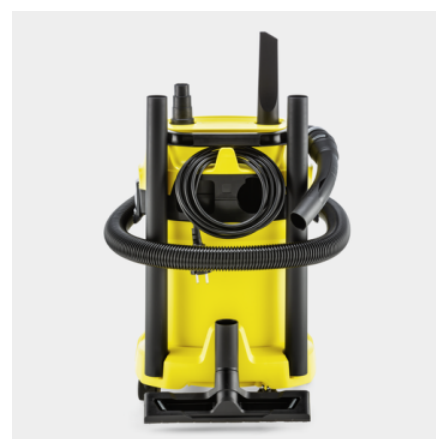

Vano porta accessori e porta cavo

- Salvaspazio e pratico sistema di stoccaggio degli accessori
- Il cavo d'alimentazione può essere riposto in sicurezza utilizzando il gancio portacavi