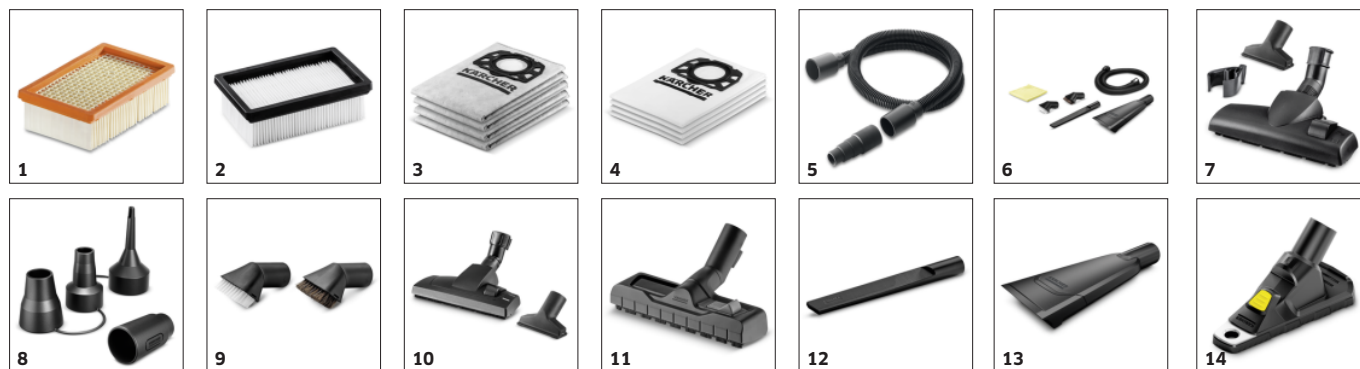

ACCESSORI PER KWD 6 P S V-30/8/22/T

1.628-486.0

		Codice prodotto	Descrizione	
ASPIRAPOLVERE				
Filtro				
Filtro plissettato piatto per WD4, WD5, WD6	1	2.863-005.0	Filtro plissettato piatto per aspiratori solidi e liquidi. Il filtro consente la sostituzione senza entrare in contatto con lo sporco	☒
Filtro plissettato Renovation WD 4-6	2	2.863-354.0	Speciale filtro piatto plissettato per una potenza di aspirazione di lunga durata durante l'aspirazione di polveri sottili. Adatto a tutti i bidoni aspiratutto Kärcher.	☐
Sacchetto filtro Renovation WD 4-6	3	2.863-355.0	Speciale sacchetto filtrante in pile per una potenza di aspirazione di lunga durata durante l'aspirazione di polveri sottili. Adatto ai bidoni aspiratutto Kärcher.	☐
Sacchetti filtro in pile, 4 pezzi, per WD4, WD5, WD6	4	2.863-006.0	Resistente, antistrappo e con un alto grado di ritenzione della polvere. Aumenta la capacità di raccolta della polvere e dura tre volte di più che i normali sacchetti filtro in carta.	☐
Kit di accessori				
Set aspirazione per aspiratori solidi-liquidi WD	5	2.863-112.0	Tubo sottile con entra flessibile da 1 m, con raccordi per un facile allacciamento di elettrotensili all'aspiratore solidi-liquidi (versione con presa). Polvere e sporco vengono aspirati sul nascere.	☒
Set di pulizia interna veicolo per aspiratori solidi-liquidi WD	6	2.863-304.0	Dal vano piedi ai sedili fino al bagagliaio dell'auto: lo speciale kit di accessori per gli aspiratori solidi-liquidi WD garantisce una pulizia ininterrotta degli interni dell'auto.	☐
Household kit	7	2.863-356.0	Pratico kit di accessori per passare dalla bocchetta per pavimenti asciutti a quella per tappezzeria. Adatto a tutti i bidoni aspiratutto e ai lavatappeto Kärcher H&G.	☐
Kit adattatore per soffiaggio	8	2.863-373.0	Garantisce il gonfiaggio e lo sgonfiamento senza sforzo di materassi ad aria, piscine, gommoni, ecc. utilizzando un bidone aspiratutto solidi-liquidi Kärcher Home & Garden.	☐
Set di spazzole auto per aspiratori solidi-liquidi WD	9	2.863-221.0	Il kit di spazzole aspiranti consente un'accurata pulizia di cruscotti, tappetini e superfici imbottite. Adatto per l'uso su tutti i materiali. Per tutti gli aspiratori solidi-liquidi WD.	☐
Set interni casa per per aspiratori solidi-liquidi WD	10	2.863-002.0	Il kit contiene una bocchetta pavimenti commutabile, ideale per le superfici dure e per i tappeti + una bocchetta per tappezzerie, ottima sui mobili imbottiti e sui sedili delle auto.	☐
Bocchette				
Bocchetta pavimenti secco/umido per aspiratori solidi-liquidi WD	11	2.863-000.0	Bocchetta pavimenti commutabile con pratico interruttore a pedale: consente di adattarla rapidamente all'aspirazione dello sporco secco o umido. Per tutti gli aspiratori solido-liquidi WD.	☒
Bocchetta extra lunga per fessure per aspiratori solidi liquidi WD	12	2.863-306.0	La bocchetta extra-lunga da 35cm è adatta all'aspirazione di ogni tipo di sporco anche in intercapedini difficili da raggiungere, come gli spazi fra i sedili.	☐
Ugello per autovetture, per aspiratori solidi-liquidi WD	13	2.863-316.0	Aspirazione veloce e senza sforzo garantita: con la bocchetta per auto, puoi pulire le superfici tessili nella tua auto e intorno alla casa in modo comodo e completo.	☐
Applicazioni speciali				
Accessorio per aspirare la polvere da trapano, per tutti i WD	14	2.863-234.0	Nuovissimo accessorio per aspiratori solidi liquidi da WD 2 a WD 6: aspira la polvere da trapanatura direttamente dal muro.	☐