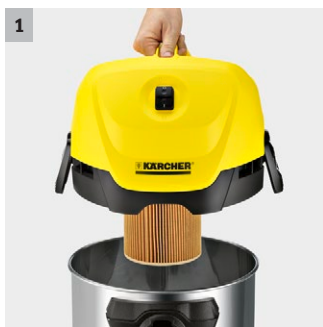

WD 3 Premium

Il potente aspiratore multiuso WD 3 Premium offre un'efficienza energetica altissima, ed è dotato di un contenitore da 17 litri in acciaio inox, robusto ed esente da corrosione; inoltre, un filtro a cartuccia, e altri nuovi accessori.

1 Speciale filtro a cartuccia

- Aspirazione di liquidi e solidi senza dover sostituire il filtro.

2 Accessori di aspirazione innovativi

- Risultati perfetti sia con sporco solido, grossolano o liquido.
- Massima comodità e flessibilità nell'aspirazione dello sporco.

3 Impugnatura estraibile

- Possibilità di collegare diversi accessori al tubo di aspirazione.
- Raggiunge anche spazi stretti pulendoli a fondo.

4 Funzione soffiante

- La funzione soffiante aiuta quando non è possibile aspirare.
- Aspirazione semplificata anche sul ghiaietto

WD 3 Premium

- Funzione soffiante
- Vano di raccolta in acciaio INOX

Dati tecnici

Codice prodotto	1.629-841.0	
EAN Code	4039784977914	
Potenza d'aspirazione reale*	Air Watt	200
Potenza allacciata	W	1000
Capacità vano raccolta	l	17
Materiale vano di raccolta	Acciaio inox	
DN	mm	35
Cavo elettrico	m	4
Allacciamento elettrico	V / Hz	220-240 / 50-60
Peso	kg	5,8
Dimensioni (Lu x La x H)	mm	388 x 340 x 525