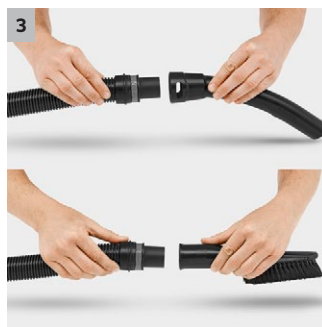

WD 3 Premium

Il potente aspiratore multiuso WD 3 Premium offre un'efficienza energetica altissima, ed è dotato di un contenitore da 17 litri in acciaio inox, robusto ed esente da corrosione; inoltre, un filtro a cartuccia, e altri nuovi accessori.

1 Speciale filtro a cartuccia

- Aspirazione di liquidi e solidi senza dover sostituire il filtro.

2 Accessori di aspirazione innovativi

- Risultati perfetti sia con sporco solido, grossolano o liquido.
- Massima comodità e flessibilità nell'aspirazione dello sporco.

3 Impugnatura estraibile

- Possibilità di collegare diversi accessori al tubo di aspirazione.
- Raggiunge anche spazi stretti pulendoli a fondo.

4 Funzione soffiante

- La funzione soffiante aiuta quando non è possibile aspirare.
- Aspirazione semplificata anche sul ghiaietto

Dotazione

Tubo d'aspirazione	m / mm	2 / 35	Vano porta accessori a bordo	■
Impugnatura estraibile		■	Gancio portacavo	■
Tubo rigido d'aspirazione	Pezzo / m / mm	2 x 0,5 / 35 / Plastica		
Bocchetta secco-liquidi		Clips		
Cartuccia filtro		Standard		
Sacchetto filtro	Pezzo	1		
Bocchetta fessure		■		
Tubo di aspirazione per sporco grosso-lano	m / mm	-		
Funzione soffiante		■		
Posizione di fermo		■		
Paracolpi		■		