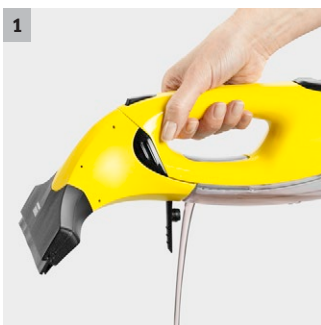

### 1 Veloce da svuotare

- Il serbatoio per acqua sporca è facile da svuotare.

### 3 Display LED sempre sott'occhio

- Il display LED indica il livello di carica della batteria.