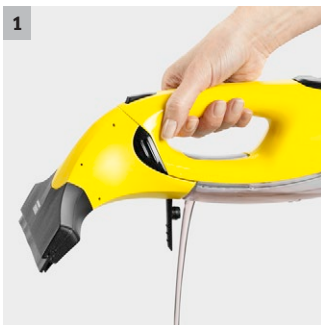

## WV 2 Premium

Il WV 2 PREMIUM consente di pulire le finestre più semplicemente. Grazie alle due bocchette in dotazione, possono essere pulite indistintamente finestre piccole e grandi.

1

### 1 Veloce da svuotare

- Il serbatoio per acqua sporca è facile da svuotare.

2

### 3 Display LED sempre sott'occhio

- Il display LED indica il livello di carica della batteria.

4