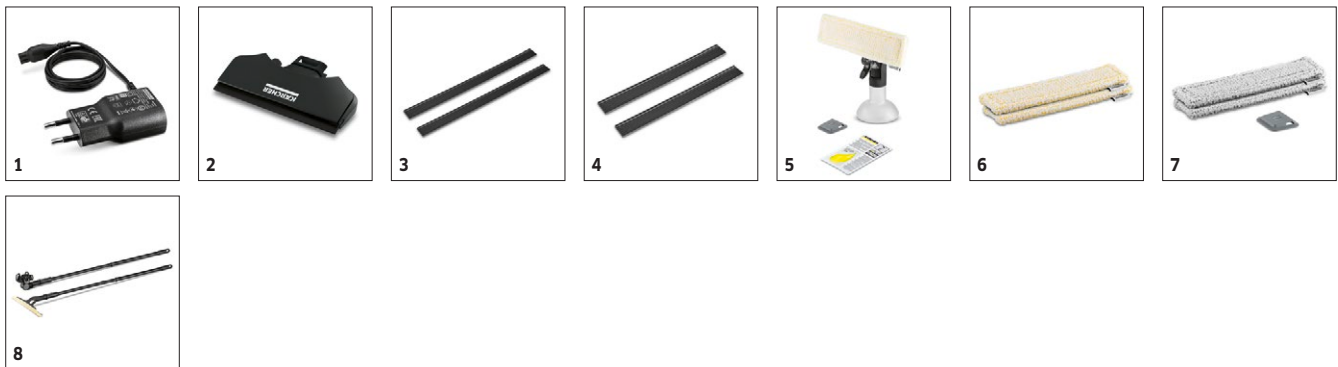

WV 2 PREMIUM

1.633-430.0

KÄRCHER

		Codice prodotto	Quantità					Prezzo	Descrizione			
Potenza allacciata												
Caricabatteria per aspiragocce WV e lavavetri KV 4	1	2.633-107.0	1 Pezzo						Caricabatterie europeo per aspiragocce WV. Compatibile con tutti gli aspiragocce WV e lavavetri KV 4.	■		
Bocchette												
Bocchetta di aspirazione piccola per aspiragocce WV2 e WV5	2	2.633-112.0	1 Pezzo						Larga 170 mm, la bocchetta di aspirazione piccola per WV 2 e WV 5 è perfetta per la pulizia di finestre a reticolo e altre piccole superfici in vetro.	■		
Labbra di aspirazione												
Labbra di aspirazione grande (280mm), per WV	3	2.633-005.0	2 Pezzo						Per la sostituzione delle lame del tergilavaggio di WV 50, WV 75, WV 2 e WV 5 Window Vacs. Per una pulizia senza aloni su tutte le superfici lisce - senza lasciare gocciolamenti.	□		
Lame di ricambio per aspiragocce WV (170mm)	4	2.633-104.0	2 Pezzo						Lame di ricambio per aspiragocce a batteria WV. Per una pulizia senza gocce e striature su tutte le superfici lisce.	□		
Spray												
Set lavavetri Premium con flacone spray e panno in microfibra, detergente e rimuovi sporco ostinato	5	2.633-129.0	1 Pezzo						Questo set è l'ideale da abbinare al lavavetri WV per pulire vetri e piastrelle. Comprende un flacone spray con panno in microfibra, il rimuovi sporco in plastica e un campione di detergente.	□		
Foderina in microfibra												
Panno in microfibra per interni, per flacone spray WV	6	2.633-130.0	2 Pezzo						Ideale per rimuovere in modo ottimale lo sporco dalle superfici in vetro e lisce. Utilizzabile con il flacone spray presente in dotazione con gli aspiragocce WV.	□		
Set di 2 panni in microfibra per spray lavavetri WV - Raschietto rimuovi sporco in plastica incluso	7	2.633-131.0	2 Pezzo						Panni in microfibra con velcro ideali per la pulizia di superfici in vetro, piastrelle e superfici lucide. Incluso nel kit anche il raschietto in plastica per le macchie più ostinate.	□		
Prolungha tubo												
Prolunga per aspiragocce WV e KV4	8	2.633-144.0	1 Pezzo						Prolunga per aspiragocce WV e Lavavetri vibrante KV 4. Ideale per raggiungere anche le superfici più alte, come ad esempio le finestre. Estendibile da 0,6 a 1,5 metri.	□		

■ Incluso nella consegna □ Accessori disponibili