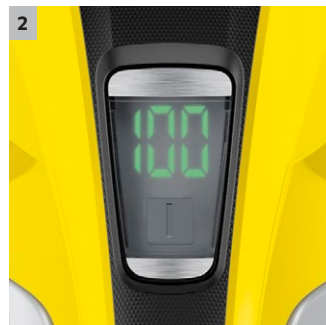

### 1 Tecnologia delle lame migliorata

- L'innovativa tecnologia labbra rende la pulizia ancora più flessibile, ideale per le applicazioni bordo pavimento