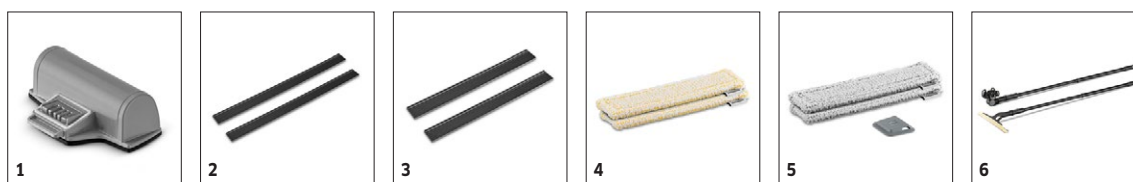

WVP 10 ADV

1.633-560.0

KÄRCHER

		Codice prodotto	Quantità				Prezzo	Descrizione		
Batterie di ricambio										
Batteria sostituibile per WV 5	1	2.633-123.0	1 Pezzo					Pulizia non-stop: la batteria intercambiabile per i vacu delle finestre WV 5 e WVP lo rende possibile.	☒	
Labbra di aspirazione										
Labbra di aspirazione grande (280mm), per WV	2	2.633-005.0	2 Pezzo					Per la sostituzione delle lame del tergovamento di WV 50, WV 75, WV 2 e WV 5 Window Vacs. Per una pulizia senza aloni su tutte le superfici lisce - senza lasciare gocciolamenti.	☐	
Lame di ricambio per aspiragocce WV (170mm)	3	2.633-104.0	2 Pezzo					Lame di ricambio per aspiragocce a batteria WV. Per una pulizia senza gocce e striature su tutte le superfici lisce.	☐	
Foderina in microfibra										
Panno in microfibra per interni, per flacone spray WV	4	2.633-130.0	2 Pezzo					Ideale per rimuovere in modo ottimale lo sporco dalle superfici in vetro e lisce. Utilizzabile con il flacone spray presente in dotazione con gli aspiragocce WV.	☐	
Set di 2 panni in microfibra per spray lavavetri WV - Raschietto rimuovi sporco in plastica incluso	5	2.633-131.0	2 Pezzo					Panni in microfibra con velcro ideali per la pulizia di superfici in vetro, piastrelle e superfici lucide. Incluso nel kit anche il raschietto in plastica per le macchie più ostinate.	☐	
Prolungh tubo										
Prolunga per aspiragocce WV e KV4	6	2.633-144.0	1 Pezzo					Prolunga per aspiragocce WV e Lavavetri vibrante KV 4. Ideale per raggiungere anche le superfici più alte, come ad esempio le finestre. Estendibile da 0,6 a 1,5 metri.	☐	

☒ Incluso nella consegna ☐ Accessori disponibili