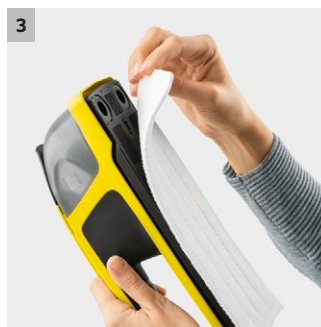

## Lavavetri vibrante KV 4

Il lavavetri vibrante KV 4 rimuove senza fatica lo sporco dalle superfici lisce. Grazie all'erogazione automatica dell'acqua e al sistema vibrante la pulizia a mano appartiene al passato.

### 2 Erogazione automatica dell'acqua

- Il panno di pulizia viene bagnato automaticamente in modo che la superficie possa essere pulita in un unico passaggio