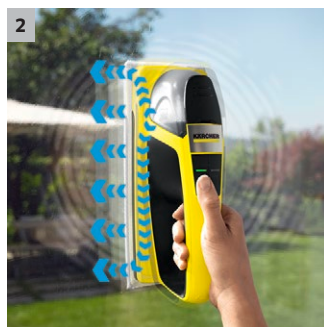

## Lavavetri vibrante KV 4

Il lavavetri vibrante KV 4 rimuove senza fatica lo sporco dalle superfici lisce. Grazie all'erogazione automatica dell'acqua e al sistema vibrante la pulizia a mano appartiene al passato.

### 1 Funzione vibrante

- Le vibrazioni aiutano a pulire e ti risparmi la fatica dello strofinamento.

### 2 Erogazione automatica dell'acqua

- Il panno di pulizia viene bagnato automaticamente in modo che la superficie possa essere pulita in un unico passaggio

### 3 Facile applicazione del panno per la pulizia

- Il sistema hook-and-loop rende estremamente veloce e facile il cambio del panno per la pulizia.