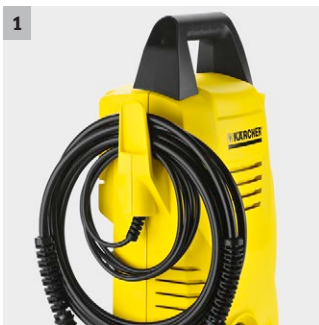

## K 2 Basic

L'idropulitrice K2 Basic è ideale per l'utilizzo occasionale e la rimozione di sporco normale in svariati ambiti: biciclette, attrezzi e mobili da giardino.

1

### 1 Gancio porta cavo

- Gancio portatubo: Il gancio portatubo è grosso e comodo perché permette di avvolgere il tubo AP.

2

### 2 Ergonomica

- Portatile: l'idropulitrice è comoda da trasportare grazie alla pratica impugnatura ed è molto leggera.

3

### Dotazione

<b>Pistola Alta Pressione</b>		G 120 Q
<b>Lancia Vario Power</b>		-
<b>Ugello rotante</b>		■
<b>Tubo alta pressione</b>	<b>m</b>	3
<b>Attacchi Quick Connect</b>		■
<b>Filtro idrico integrato</b>		■
<b>Raccordo tubo da giardino da 3/4"</b>		■