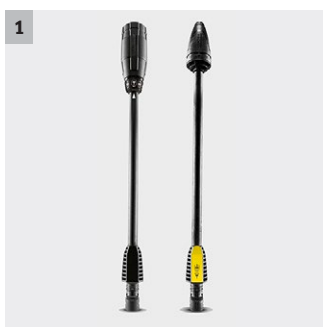

K 2 Full Control

Idropulitrice Full Control: una lancia con selettore per impostare la pressione desiderata in funzione della superficie da pulire (hard, medium, soft). L'area di pulizia è di circa 20 m²/h.

1 Lancia Vario Power Click e ugello mangia sporco

- Tre livelli di pressione differenti e posizione MIX per l'applicazione del detergente. Per ogni superficie la giusta pressione.
- La pressione si regola girando, semplicemente, la lancia Vario Power.

K 2 Full Control

- Lancia Vario Power Click con pistola con display
- Avvolgitubo
- Vano porta lancia

Dati tecnici

Codice prodotto	1.673-400.0	
EAN Code	4054278158136	
Allacciamento elettrico	V	230 - 240
Pressione	bar / MPa	20 - max. 110 / 2 - max. 11
Portata	l/h	max. 360
Temperatura ingresso acqua	°C	max. 40
Resa per area	m ² /h	20
Potenza allacciata	kW	1,4
Peso senza accessori	kg	3,98
Dimensioni (Lu x La x H)	mm	246 x 280 x 586

Dotazione

Pistola Alta Pressione	G 120 Q
Lancia Vario Power	■
Cliccare lancia Vario Power	■
Ugello rotante	■
Tubo alta pressione	m 4
Attacchi Quick Connect	■
Applicazione detergente tramite	Aspirazione
Filtro idrico integrato	■
Raccordo tubo da giardino da 3/4"	■
■ Incluso nella consegna	