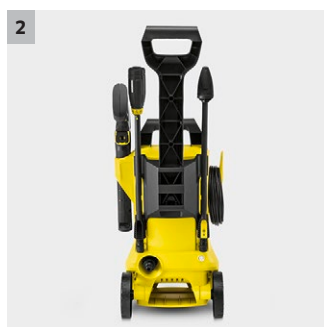

K 2 Full Control

Idropulitrice Full Control: una lancia con selettore per impostare la pressione desiderata in funzione della superficie da pulire (hard, medium, soft). L'area di pulizia è di circa 20 m²/h.

1 Lancia Vario Power Click e ugello mangia sporco

- Tre livelli di pressione differenti e posizione MIX per l'applicazione del detergente. Per ogni superficie la giusta pressione.
- La pressione si regola girando, semplicemente, la lancia Vario Power.

K 2 Full Control

- Lancia Vario Power Click con pistola con display
- Avvolgitubo
- Vano porta lancia

Dati tecnici

Codice prodotto	1.673-400.0	
EAN Code	4054278158136	
Allacciamento elettrico	V	230 - 240
Pressione	bar / MPa	20 - max. 110 / 2 - max. 11
Portata	l/h	max. 360
Temperatura ingresso acqua	°C	max. 40
Resa per area	m ² /h	20
Potenza allacciata	kW	1,4
Peso senza accessori	kg	3,98
Dimensioni (Lu x La x H)	mm	246 x 280 x 586