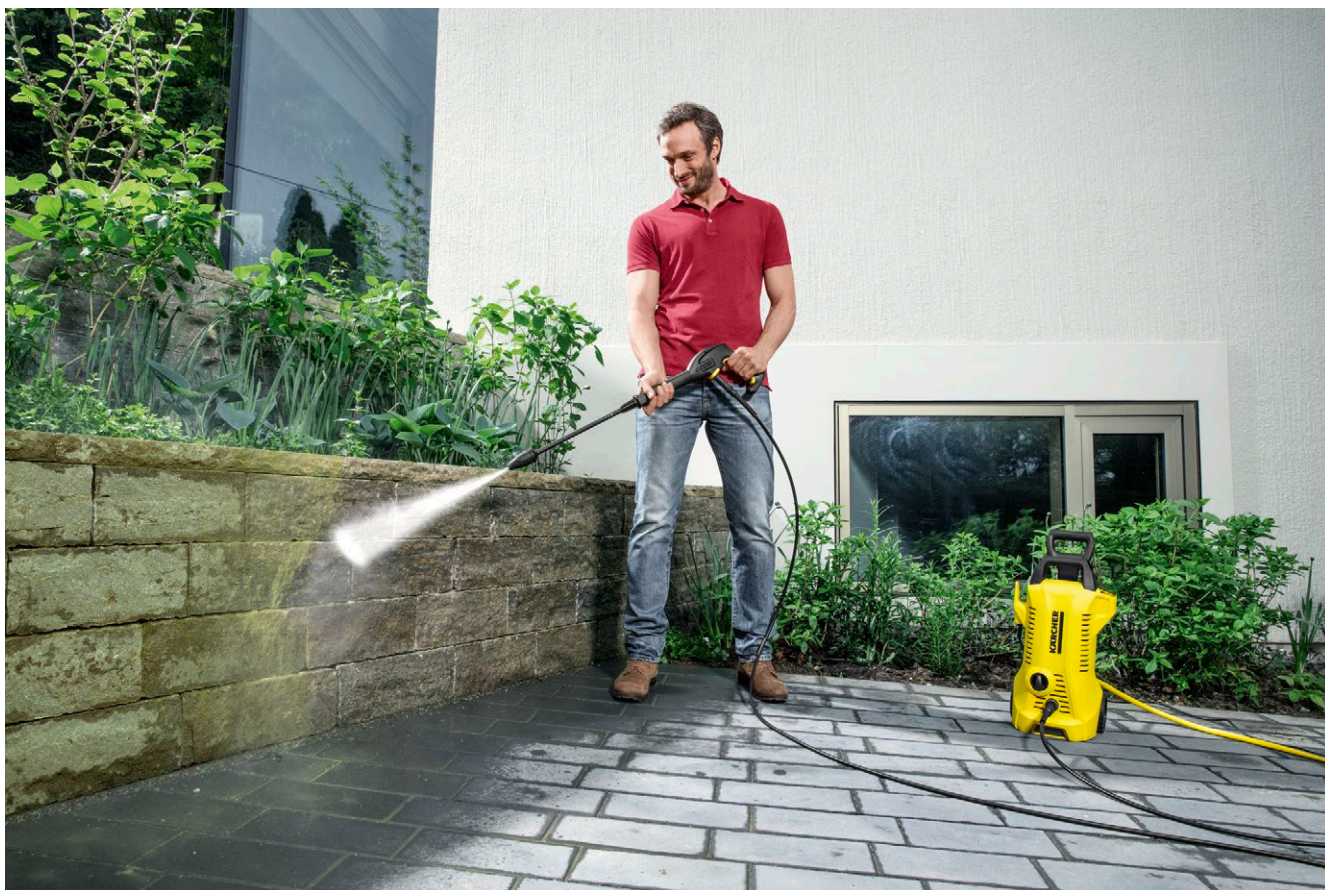

K 2 Full Control

- Lancia Vario Power Click con pistola con display
- Avvolgitubo
- Vano porta lancia

Dati tecnici

Codice prodotto	1.673-400.0	
EAN Code	4054278158136	
Allacciamento elettrico	V	230 - 240
Pressione	bar / MPa	20 - max. 110 / 2 - max. 11
Portata	l/h	max. 360
Temperatura ingresso acqua	°C	max. 40
Resa per area	m²/h	20
Potenza allacciata	kW	1,4
Peso senza accessori	kg	3,98
Dimensioni (Lu x La x H)	mm	246 x 280 x 586

Dotazione

Pistola Alta Pressione	G 120 Q
Lancia Vario Power	■
Cliccare lancia Vario Power	■
Ugello rotante	■
Tubo alta pressione	m 4
Attacchi Quick Connect	■
Applicazione detergente tramite	Aspirazione
Filtro idrico integrato	■
Raccordo tubo da giardino da 3/4"	■
■ Incluso nella consegna