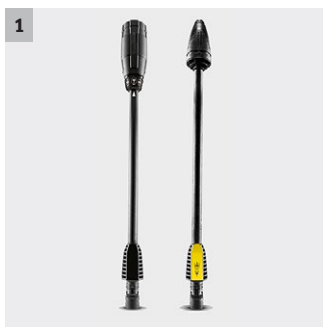

## K 2 Full Control Home

Full Control: una lancia con selettore per impostare la pressione desiderata in funzione della superficie da pulire (hard, medium, soft). L'area di pulizia è di circa 20 m<sup>2</sup>/h.

### 1 Lancia Vario Power Click e ugello mangia sporco

- Tre livelli di pressione differenti e posizione MIX per l'applicazione del detergente. Per ogni superficie la giusta pressione.
- Per impostare la pressione si gira la lancia Vario Power

### 2 Vano accessori, pistola alta pressione e cavo elettrico

- Gli accessori sono sempre in ordine e a portata di mano e rimangono in ordine a fine lavoro.
- Gancio portatubo: Il gancio portatubo è grosso e comodo perché permette di avvolgere il tubo AP.

### 4 Impugnatura telescopica

- Si allunga per agevolare lo spostamento
- Si abbassa completamente una volta terminato il lavoro. Salva spazio.