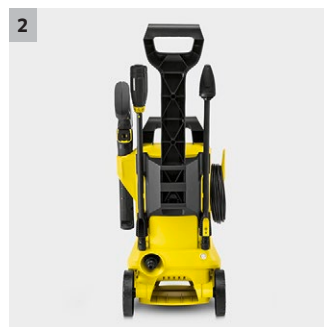

## K 2 Full Control Home

Full Control: una lancia con selettore per impostare la pressione desiderata in funzione della superficie da pulire (hard, medium, soft). L'area di pulizia è di circa 20 m<sup>2</sup>/h.

### 1 Lancia Vario Power Click e ugello mangia sporco

- Tre livelli di pressione differenti e posizione MIX per l'applicazione del detergente. Per ogni superficie la giusta pressione.
- Per impostare la pressione si gira la lancia Vario Power