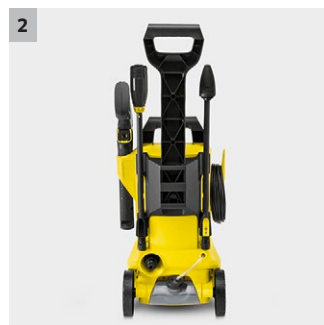

## K 2 Premium Full Control Home

Full Control: una lancia con selettore per impostare la pressione desiderata in funzione della superficie da pulire (hard, medium, soft). L'area di pulizia è di circa 20 m<sup>2</sup>/h.

### 1 Lancia Vario Power Click e ugello mangia sporco

- Tre livelli di pressione differenti e posizione MIX per l'applicazione del detergente. Per ogni superficie la giusta pressione.
- Per impostare la pressione si gira la lancia Vario Power