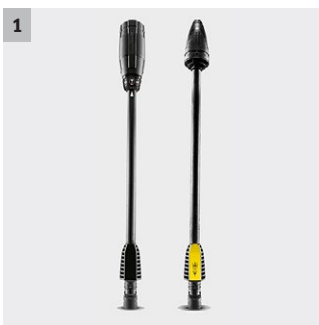

## K 2 Premium Full Control Home

Full Control: una lancia con selettore per impostare la pressione desiderata in funzione della superficie da pulire (hard, medium, soft). L'area di pulizia è di circa 20 m<sup>2</sup>/h.

### 1 Lancia Vario Power Click e ugello mangia sporco

- Tre livelli di pressione differenti e posizione MIX per l'applicazione del detergente. Per ogni superficie la giusta pressione.
- Per impostare la pressione si gira la lancia Vario Power

### 2 Vano accessori, pistola alta pressione e cavo elettrico

- Gli accessori sono sempre in ordine e a portata di mano e rimangono in ordine a fine lavoro.
- Gancio portatubo: Il gancio portatubo è grosso e comodo perché permette di avvolgere il tubo AP.