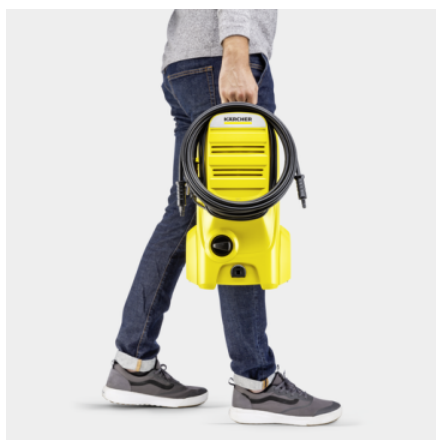

Dispositivo compatto e leggero

- Facile da trasportare e salva spazio