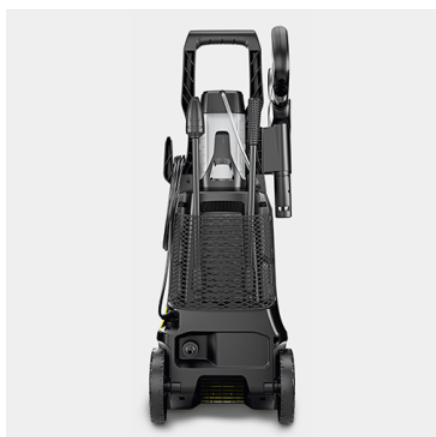

Memoria integrata degli accessori sul dispositivo

- Il tubo flessibile, le lance di nebulizzazione e la pistola a grilletto possono essere riposti in modo ordinato e compatto.