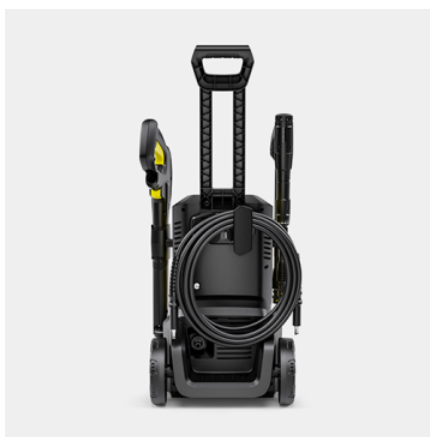

K 6 BLACK T5

K 6 Black T5 è l'idropulitrice ideale per pulire i veicoli e tutte le superfici esterne come terrazzi, vialetti, recinzioni e piscine. Include il lavasuperfici T 5.

Made in Germany

Codice prodotto

Dotazione

| | | |
|-----------------------------------|---|-------------|
| Lavasuperfici | | T 5 |
| Prolunga lancia | | ■ |
| Pistola Alta Pressione | | G 180 Q |
| Lancia Vario Power | | ■ |
| Ugello rotante | | ■ |
| Tubo alta pressione | m | 8 |
| Applicazione detergente tramite | | Aspirazione |
| Filtro idrico integrato | | ■ |
| Raccordo tubo da giardino da 3/4" | | ■ |

Stoccaggio ordinato

- Conservare il tubo, le lance, la pistola e il cavo in modo salvaspazio e ordinato.

Sistema Quick Connect

- Il tubo flessibile ad alta pressione è facile da manovrare, facendo clic rapidamente dentro e fuori dal dispositivo e dalla pistola. Ciò consente di risparmiare tempo e fatica.