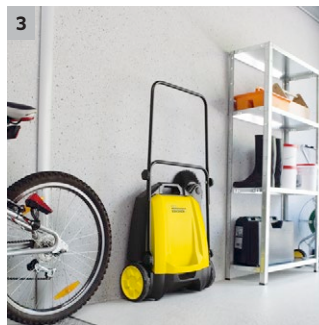

S 550

Con le spazzatrici S 550 Kärcher è possibile pulire vialetti e strade, ingressi e cortili cinque volte più velocemente delle tradizionali scopa e paletta.

1 Una spazzola laterale

- Le lunghe setole sulla spazzola laterale assicurano una pulizia accurata anche sui bordi.

2 Contenitore spazioso

- Vano raccolta capiente: lo sporco viene convogliato dalle spazzole nel vano raccolta. Il vano raccolta è estraibile e si svuota facilmente.

3 Stoccaggio salva spazio

- L'archetto di spinta è pieghevole. In questo modo a lavoro finito la spazzatrice può essere alloggiata verticalmente senza ingombrare.

4 Archetto di spinta regolabile

- Archetto di spinta regolabile in altezza ed inclinazione. L'operatore non si affatica utilizzandola.

S 550

- Una spazzola laterale
- Vano raccolta comodo che può essere posizionato in verticale
- Archetto di spinta regolabile