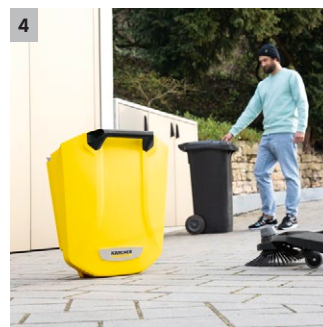

S 6 Twin

Ideale per applicazioni tutto l'anno su aree sempre più grandi e pulizia accurata fino al bordo: la spazzatrice S 6 Twin con 2 spazzole laterali, tramoggia per rifiuti da 38 litri e una larghezza ampia di 860 mm.

1 Pratico tappo per spazzola laterale

- Attacco spazzola laterale senza attrezzi per una rapida installazione e distribuzione.

2 Comoda pedana

- Ribaltare completamente la spazzatrice senza chinarsi - per risparmiare spazio.

3 Regolazione flessibile in altezza delle spazzole laterali

- Pressione di contatto regolabile individualmente per diversi tipi di sporco.

4 Grande tramoggia di scarico

- Non è necessario svuotare frequentemente la tramoggia dei rifiuti.