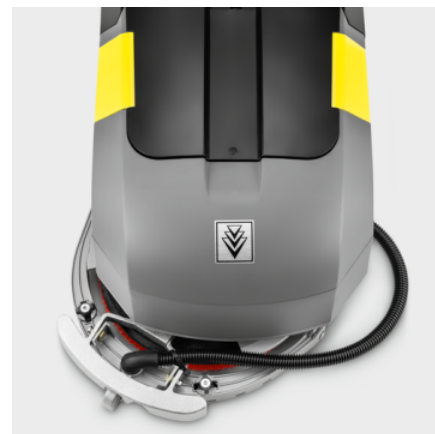

Barra d'aspirazione curva

- Asciuga anche in curva
- Asciuga anche all'indietro
- Con barra d'aspirazione in poliuretano morbido, resistente all'olio