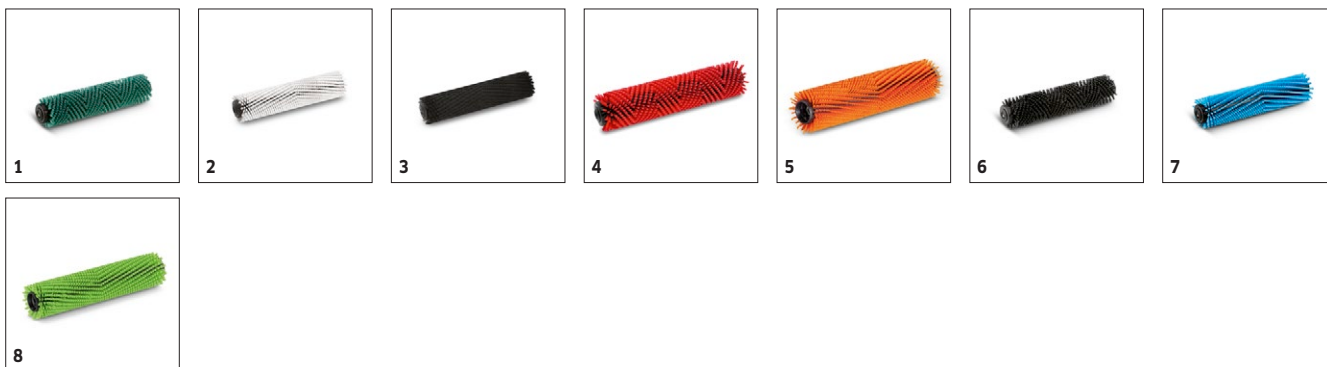

BR 40/10 C I ADV

1.783-316.0

KÄRCHER

		Codice prodotto	Durezza/ Tipologia spazzola	Lunghezza	Colore	Quantità	Prezzo	Descrizione	
Rullispazzola BR									
Rullo spazzola	1	4.762-252.0	duro	400 mm	verde	1 Pezzo		Rullo spazzola duro, verde. Lunghezza 400mm. Meccanismo di montaggio a stella resistente all'usura. Per pulire a fondo superfici molto sporche. Setole: in poliammide con carburo di silicio, spessore 0.6mm, lunghezza 20mm.	☒
	2	4.762-250.0	molto morbido	400 mm	bianco	1 Pezzo		Rullo spazzola bianco, morbido. Lunghezza 400mm. Con meccanismo di montaggio a stella resistente all'usura. Per pulire e lucidare superfici delicate. Setole in poliammide, spessore 0.3mm, lunghezza 20mm.	☐
	3	4.762-274.0	morbido	400 mm	neutro	1 Pezzo		Molto morbido, realizzato in crine di cavallo, perfetto per la pulizia a spruzzo e per la lucidatura.	☐
	4	4.762-003.0	medio	400 mm	rosso	1 Pezzo		Spazzola a rullo, medio dura, rossa. Lunghezza: 400 mm. Per tutte le attività di pulizia comuni. Adatto anche per pavimenti sensibili. Setole in polipropilene; Spessore 0,4 mm, lunghezza 20 mm.	☐
	5	4.762-251.0	alto/basso	400 mm	arancione	1 Pezzo		Spazzola a rullo, alta / bassa, medio-dura, arancione. Lunghezza: 400 mm. Con meccanismo a stella resistente all'usura. Per la pulizia di pavimenti fortemente strutturati e fessure profonde. Setole: poliammide, spessore 0,6 mm, lunghezza 15-20 mm.	☐
	6	4.762-481.0	molto duro	400 mm	nero	1 Pezzo		Rullo spazzola molto duro, lunghezza 400mm per pulire a fondo superfici resistenti molto sporche.	☐
	7	4.762-254.0	morbido	400 mm	blu	1 Pezzo		Spazzola per tappeti, morbida, blu. Lunghezza: 400 mm. Con meccanismo a stella resistente all'usura. Per la pulizia di tessuti. Setole: polipropilene, spessore 0,25 mm, lunghezza 20 mm.	☐
	8	4.762-000.0	medio/duro	400 mm	verde	1 Pezzo		verde chiaro, per velour (altezza pila fino a 3 mm)	☐

■ Incluso nella consegna □ Accessori disponibili