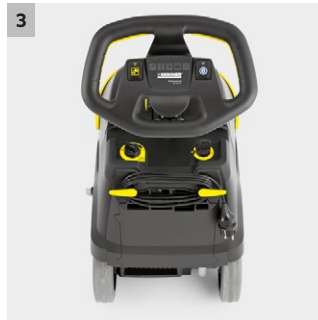

BR 35/12 Bp Pack

Agile, leggera, silenziosa: la lavasciuga BR 35/12 C è dotata di batteria agli ioni di litio, ricarica rapida, gruppo lavante a rullo con tecnologia KART, pre-spazzante e modalità Ecoefficiency.

1 Testata spazzole girevole a +/- 200° grazie alla tecnologia KART che permette di guidare la macchina con un volante. Curvare, ora è molto più semplice.

- Manovrabile e maneggevole soprattutto nei locali affollati
- La spazzola si posiziona sempre trasversalmente alla direzione di guida. La barra di asciugatura arriva anche negli angoli.