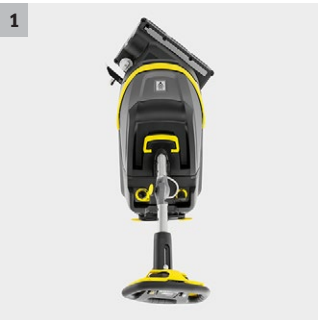

BR 35/12 Bp Pack

Agile, leggera, silenziosa: la lavasciuga BR 35/12 C è dotata di batteria agli ioni di litio, ricarica rapida, gruppo lavante a rullo con tecnologia KART, pre-spazzante e modalità Ecoefficiency.

1 Testata spazzole girevole a +/- 200° grazie alla tecnologia KART che permette di guidare la macchina con un volante. Curvare, ora è molto più semplice.

- Manovrabile e maneggevole soprattutto nei locali affollati
- La spazzola si posiziona sempre trasversalmente alla direzione di guida. La barra di asciugatura arriva anche negli angoli.