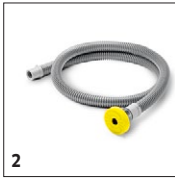

BR 35/12 BP PACK 1.783-450.0

KÄRCHER

2