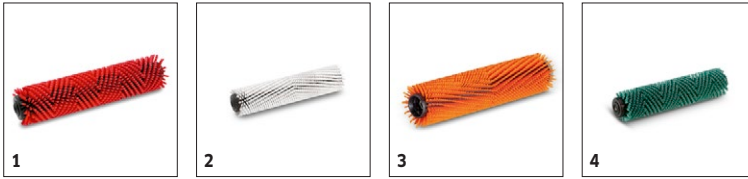

KÄRCHER

		Codice prodotto	Quantità	Voltaggio batteria	Capacità batteria	Tipo batteria	Prezzo	Descrizione	
Batterie									
Batteria agli ioni di litio	1	6.654-294.0	1 Pezzo	25,2 V	21 Ah	senza manutenzione		Kit batterie con tensione 24 V e capacità 105 Ah (C5). Composto da diverse batterie al gel singole esenti da manutenzione.	■

■ Incluso nella consegna □ Accessori disponibili

BR 35/12 BP PACK

1.783-450.0

KÄRCHER

		Codice prodotto	Durezza/ Tipologia spazzola	Lunghezza	Colore	Quantità	Prezzo	Descrizione	
Rullispazzola BR									
Rullo spazzola	1	4.037-031.0	medio	350 mm	rosso	1 Pezzo		Spazzola a rullo, medio dura, rossa. Lunghezza: 350 mm. Per tutte le attività di pulizia comuni. Adatto anche per pavimenti sensibili. Setole in polipropilene; Spessore 0,4 mm, lunghezza 20 mm.	■
	2	4.037-036.0	molto morbido	350 mm	bianco	1 Pezzo		Spazzola a rullo, molto morbida, bianca. Lunghezza: 350 mm. Con meccanismo a stella resistente all'usura. Per la pulizia di pavimenti sensibili e lucidatura. Setole: poliammide, spessore 0,3 mm, lunghezza 20 mm.	□
	3	4.037-037.0	alto/basso	350 mm	arancione	1 Pezzo		Spazzola a rullo, alta / bassa, medio-dura, arancione. Lunghezza: 350 mm. Con meccanismo a stella resistente all'usura. Per la pulizia di pavimenti fortemente strutturati e fessure profonde. Setole: poliammide, spessore 0,6 mm, lunghezza 15-20 mm.	□
	4	4.037-038.0	duro	350 mm	verde	1 Pezzo		Spazzola a rullo, dura, verde. Lunghezza: 350 mm Meccanismo a stella resistente all'usura. Per pavimenti molto sporchi e pulizia di base. Setole: poliammide con carburo di silicio, spessore 0,6 mm, lunghezza 20 mm.	□