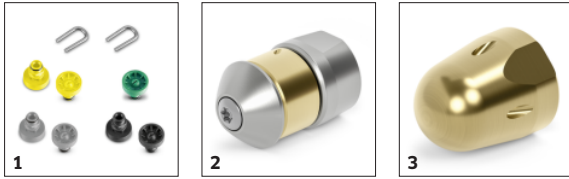

DISPOSITIVO STURATUBI E PULIZIA GRONDAIE DA 20 METRI

Tubo da 20 metri con speciale ugello per la pulizia rapida di grondaie.

Codice prodotto

2.642-240.0

Dati tecnici

EAN Code		4039784523685
Lunghezza	m	20
Colore		nero
Peso	kg	0,3
Peso con imballo	kg	2,5
Dimensioni (Lu x La x H)	mm	250 x 340 x 100

Potente pulizia ad alta pressione

- Rimozione efficace e rapida delle ostruzioni dei tubi

Quattro getti ad alta pressione all'indietro

- Si muove facilmente attraverso i tubi

Protezione anti piega

- Evita al tubo di attorcigliarsi.

ACCESSORI PER DISPOSITIVO STURATUBI E PULIZIA GRONDAIE DA 20 METRI 2.642-240.0

		Codice prodotto	Descrizione	
LAVASUPERFICI				
Set ugelli Premium per lavasuperfici	1	2.643-338.0	Ugelli di ricambio per lavasuperfici. Compatibili con tutti i lavasuperfici tranne il T350, per il set sturatubi da 20m, pulisci grondaie e lavascocca.	<input type="checkbox"/>
PULIZIA DEI TUBI				
Bocchette PC	2	2.644-495.0		<input type="checkbox"/>
Ugello pulizia tubi	3	2.644-498.0		<input type="checkbox"/>