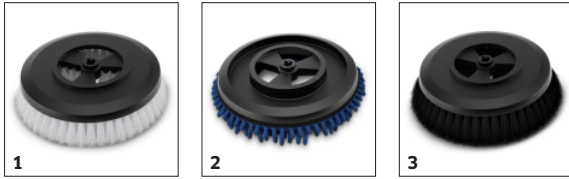

KÄRCHER

SPAZZOLA ROTANTE MORBIDA UNIVERSALE WB 100

L'ideale per le superfici esterne anche delicate, grazie alle setole morbide e resistenti. Pulito ovunque con il pratico snodo.

Codice prodotto

2.643-236.0

		Codice prodotto	Descrizione	
SPAZZOLE				
Spazzola intercambiabile universale W 120	1	2.644-062.0	La spazzola intercambiabile Universale per la spazzola rotante è ideale per la pulizia di tutte le superfici lisce come la vernice, il vetro o la plastica.	<input type="checkbox"/>
Spazzola intercambiabile Car&Bike per WB120	2	2.644-063.0	La spazzola in microfibra intercambiabile Car & Bike è perfetta per la pulizia di auto e moto. Da applicare come ricambio alla spazzola rotante WB 120.	<input type="checkbox"/>
Spazzola intercambiabile Home&Garden per WB 120	3	2.644-064.0	Per la pulizia accurata delle superfici più resistenti di casa: l'accessorio Home & Garden per la spazzola rotante.	<input type="checkbox"/>