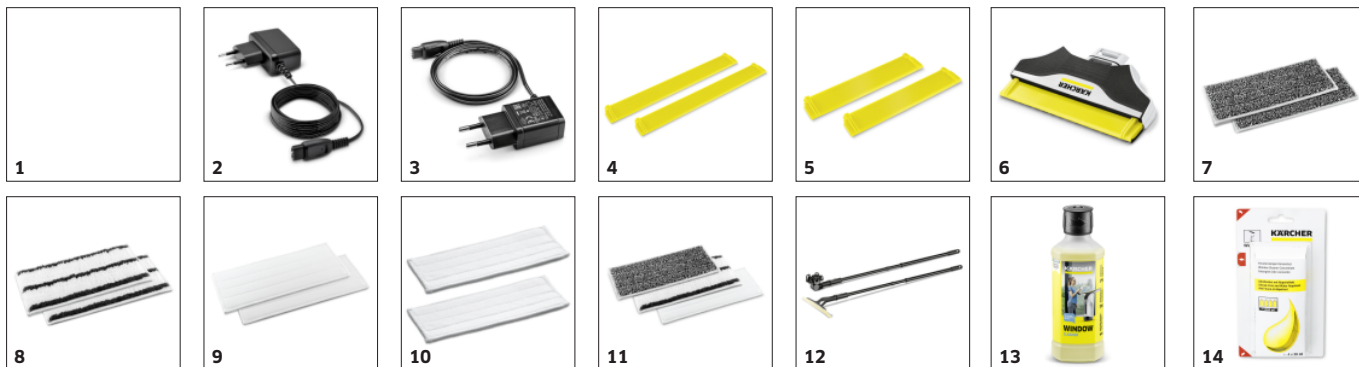

Vibracijos funkcija

- Vibracija palengvina įsisenėjusio purvo valymą.

PRIEDAI WV 6 + KV 4 (WHITE)

1.633-580.0

	Užsakymo Nr.	Aprašymas		
LANGŲ VALYTVUVAS				
Maitinimo šaltiniai				
KV 4 Premium (white)	1	1.633-930.0	Vibruojantis belaidis valymo įrenginys KV 4 lengvai pašalina nešvarumus nuo lygių paviršių. Automatinis drėkinimas vandeniu ir vibravimas išlaisvina jus nuo paviršių grandymo rankomis. Su papildoma šluoste.	■
Greitasis įkroviklis	2	2.633-511.0	Kad galėtumėte greitai tęsti langų valymą: greitasis įkroviklis akumulatoriniams langų valytuvams WV 6 ir WV7.	■
WV & KV akumulatoriaus įkroviklis	3	2.633-107.0	Akumulatoriaus įkroviklis Kärcher langų valytuvui ir belaidžiui vibruojančiam valytuvui.	■
Siurbimo gumos				
WV 4-4, WV 6, WV 7 siurbimo gumos (280mm)	4	2.633-514.0	Valymo rezultatai be dėmių: keičiamos siurbimo gumos (280 mm), skirtos WV 4-4, WV 6, WV 7 akumulatoriniams langų valytuvams.	□
WV 4-4, WV 6, WV 7 siurbimo gumos (170mm)	5	2.633-513.0	Keičiamos Langų valytuvų WV 4-4, WV 6, WV 7 siurbimo gumos (170 mm). Valymo rezultatai be dryžių.	□
Antgaliai				
Siauras siurbimo antgalis WV 6, 170 mm (baltas)	6	2.633-532.0	WV 4-4, WV 6 ir WV 7 langų valytuvams skirtas siauras įsiurbimo antgalis, kurio plotis yra 170 mm. Itin tinka siauriems langams ir kitiems mažiems langų paviršiams.	□
Valymo šluostės				
KV 4 šveitimo šluostės	7	2.633-926.0	Be vargo, greitai ir efektyviai: šluostę paprasta pritvirtinti prie vibruojančio akumulatorinio valytuvo KV 4, naudojant lipnios fiksacijos sistemą. Pašalina įsisenėjusius nešvarumus nuo atsparių paviršių.	□
KV 4 šluostės plytelėms	8	2.633-927.0	Dėl abrazyvinių ir absorbuojančių pluoštų, šluostė puikiai tinka valyti purvui ant plytelių paviršių, plyšiuose ir sujungimuose. Lengvai pritvirtinama prie vibruojančio akumulatorinio valytuvo KV 4, naudojant lipnios fiksacijos tvirtinimą.	□
KV 4 švelnios valymo šluostės	9	2.633-928.0	Minkšta KV 4 šluostė yra labai švelni ir puikiai tinka lengviems nešvarumams pašalinti nuo jautrių paviršių. Lengvai pritvirtinamas prie vibruojančio baterijomis valdomo valytuvo KV 4 lipnios fiksacijos sistema.	□
KV 4 valymo šluostė	10	2.633-132.0	Išradingumas paprastume: šluostė su lipnios fiksacijos tvirtinimu padės jums be vargo nuvalyti nešvarumus nuo visų lygių paviršių su vibruojančiu belaidžiu valytuvu KV 4.	□
KV 4 įvairių šluosčių rinkinys	11	2.633-929.0	Šveitimo šluostės ir minkšto audinio šluostės komplektas. Lengvai pritvirtinamos prie vibruojančio akumulatorinio valytuvo KV 4, naudojant lipnios fiksacijos tvirtinimą. Idealiai tinka kiekvieno paviršiaus poreikiui.	□
Prailginimai				
Langų valytuvo prailginimo komplektas	12	2.633-144.0	Teleskopinis prailginimo rinkinys langų valytuvui padės nuvalyti itin aukštus langus. Ilgis nuo 0.6 iki 1.5 metrų.	□
STIKLO VALYTVUVAI				
Stiklų valiklio koncentratas RM503	13	6.295-840.0	Valiklis skirtas dryžių nepaliekančiam valymui nuo tokių paviršių kaip stiklas, langai, veidrodžiai, dušo kabina ir kt. Gerina lietaus nutekėjimą ir ilgiau palaiko paviršius švarius.	○
Stiklų valiklis, koncentratas, RM 503	14	6.295-302.0	Langų ploviklis, supakuotas patogiomis dozėmis, valo be pėdsakų visus lygius vandeniu atsparius paviršius, tokius kaip stiklas, langai, veidrodžiai, dušo kabina ir kt. Gerina skysčių nubėgimą ir ilgiau išlaiko švarius paviršius.	○