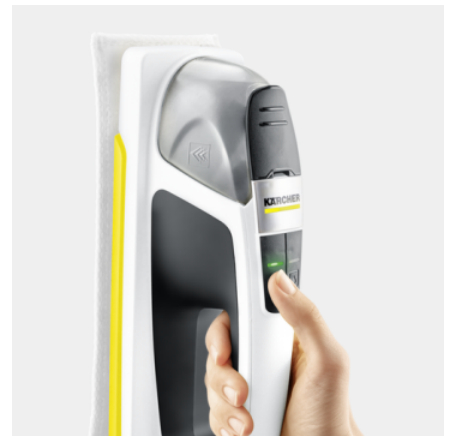

WV 6 + KV 4 (WHITE)

Langus nuvalykite akimirksniu: vibruojantis KV 4 belaidis valymo įrenginys automatiškai drėkina paviršių ir vibruodamas pašalina purvą, o langų valytuvas WV 6 susiurbia skysčius.

Made in Europe

Standartiniai priedai

Surbimo antgalio plotis	mm	280
Akumuliatoriaus įkroviklis		■
Greito įkrovimo įkroviklis		■
Langų valymo koncentratas (4 × 20 ml)		■
Keičiamas siurbimo antgalis		■
Valymo šluostė		2 x ■

Patobulinta briaunos technologija

- Inovatyvi ilgoji briauna suteikia valymui lankstumo - idealus dirbant arti grindų.

Pailgintas akumuliatoriaus veikimo laikas

- Itin ilgas, 100 minučių, akumuliatoriaus veikimo laikas užtikrina nenutrūkstamą valymą.