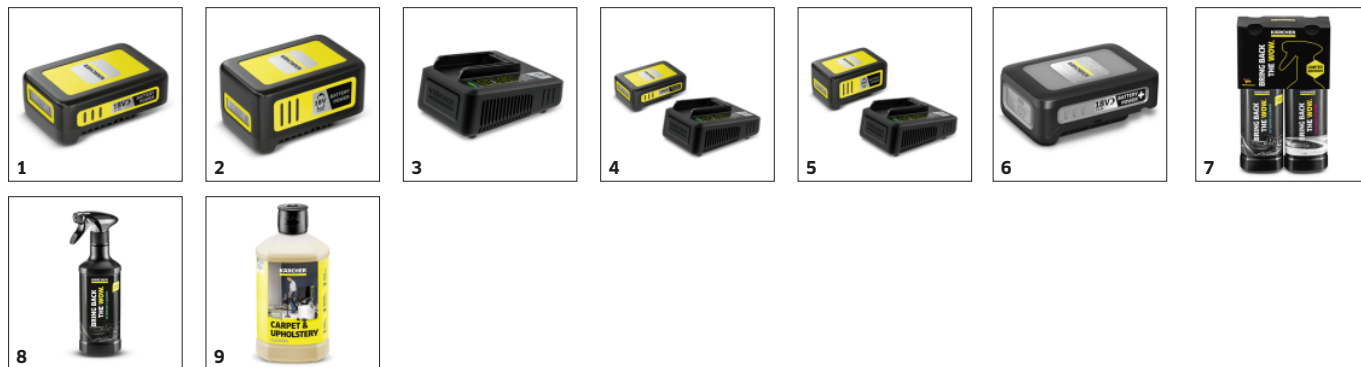

PIEDERUMI PAREDZĒTI SE 3-18 COMPACT 1.081-500.0

		Pasūtījuma Nr.	Apraksts	
AKUMULATORS				
Maināms akumulators 18V 2,5A	1	2.445-034.0	18 V/2,5 Ah Battery Power maināms akumulators ar inovatīvu reāllaika tehnoloģiju, ieskaitot LCD displeju, lai parādītu akumulatora uzlādes līmeni. Piemērots lietošanai visās Kärcher 18 V Battery Power akumulatoru platformas ierīcēs.	☐
Maināms akumulators 18V 5,0A	2	2.445-035.0	18 V/5,0 Ah Battery Power maināms akumulators ar inovatīvu reāllaika tehnoloģiju, ieskaitot LCD displeju, lai parādītu akumulatora uzlādes līmeni. Piemērots lietošanai visās Kärcher 18 V Battery Power akumulatoru platformas ierīcēs.	☐
AKUMULATORA LĀDĒTĀJI				
Ātrais lādētājs 18 V	3	2.445-032.0	Ātrais lādētājs uzlādē Kärcher 18 V / 2,5 Ah Battery Power akumulatoru līdz 80% tikai 44 minūtēs, un to var izmantot visiem 18 V Kärcher Battery Power platformas akumulatoriem.	☐
STARTA KOMPLEKTA AKUMULATORI UN AKUMULATORU LĀDĒTĀJI				
Battery Power akumulatoru starta komplekts 18/25	4	2.445-062.0	Battery Power 18/25 Starta komplektā iekļauts 18 V / 2,5 Ah Battery Power maināms akumulators ar inovatīvu reālā laika tehnoloģiju un 18 V ātrās uzlādes lādētāju. Visām ierīcēm Kärcher 18 V akumulatora platformā.	☐
Battery Power akumulatoru starta komplekts 18/50	5	2.445-063.0	Iekļauts 18 V / 5,0 Ah Battery Power maināmais akumulators un 18 V ātrās uzlādes lādētājs: Battery Power 18/50 starta komplekts, kas paredzēts visām ierīcēm Kärcher 18 V akumulatora platformā.	☐
AKUMULATORS				
Battery Power+ 18/30	6	2.445-042.0	Ar reāllaika tehnoloģiju un LCD displeju: Ļoti jaudīgs Battery Power+ 18 V litija jonu akumulators. Ilgs darbības laiks, pateicoties 3,0 Ah ietilpībai. Ar sprieguma uzraudzību un IPX5 aizsardzību.	☐
TRANSPORTLĪDZEKĻA APKOPE				
RM 670 Winter windshield cleaner concent	7	6.296-168.0		☐
Salona tīrīšanas līdzeklis 0,5l	8	6.296-106.0	Atsvaidzinoši tīram interjeram bez smaržas: no paneļa līdz gumijas blīvēm, no displeja līdz polsterējumam un mēbeļu audumam. Ar antistatisku efektu un efektīvu smaku neitralizāciju.	☐
PAKLĀJU UN MĪKSTO MĒBEĻU TĪRĪŠANA				
Carpet Cleaner RM 519	9	6.295-771.0	Šķidrās mazgāšanas līdzeklis ar paātrinātas žūšanas formulu. Piemērots paklājiem, saloniem, automašīnu sēdekļiem utt.	☐

■ Iekļauts piegādes komplektācijā   ☐ Pieejamie piederumi   ☐ Tīrīšanas līdzekļi.