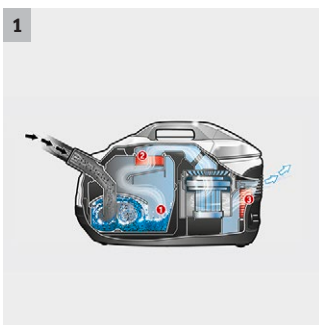

DS 6.000 Mediclean *RU

Putekļu sūcējs ar inovatīvo ūdens filtrēšanas tehnoloģiju nodrošina, ka no tā izplūstošais gaiss ir par 99,99 % tīrs. Lielisks ne tikai tiem, ko nomoka alerģijas.

2014

1

1 Daudzpakāpju filtra sistēma, kas sastāv no inovatīva ūdens filtra, mazgājama starpfiltra un HEPA 13 filtra (EN 1822:1998)

- No gaisa attīra 99,95 % putekļu.
- Rezultātā ir svaigs, tīrs gaiss un ir daudz patīkamāka iekštelpu vide.

2 Noņemams ūdens filtrs

- Viegli piepildīt un tīrīt.

2

3

3 Praktiska novietne

- Ātra un ērta iesūkšanas caurules un grīdas uzgaļa novietošana darba pārtraukumos.
- Vietu taupoša glabātuvē.

■ Iekļauts piegādes komplektācijā

DS 6.000 MEDICLEAN *RU

1.195-202.0

KÄRCHER

		Pasūtījuma Nr.	Daudzums				Cena	Apraksts	
Uzgaļi									
Turbojaudas uzgaļis	1	4.130-177.0	1 Gabals(i)					Ar gaisu virzīts sūkņēšanas uzgaļis. Ideāls paklājiem ar garu spalvu, kā arī dzīvnieku spalvu savākšanai. Intensīvai, rūpīgai un higiēniskai tīrīšanai.	■
Turbo sprausla VC 6 un DS 5600 mīkstajām mēbelēm	2	2.903-001.0	1 Gabals(i)					Praktiska sprausla ar birsti. Īpaši rūpīgi notīra mīkstās mēbeles un tekstila virsmas. Ideāls rīks mājdzīvnieku spalvu noņemšanai. Darba plātums: 160 mm	□
Uzgaļis matračiem	3	6.906-755.0	1 Gabals(i)					Īpašs uzgaļis higiēniskai matraču un gultas rievu sūkšanai.	□
Filtri									
Filtrs motora aizsardzībai	4	6.414-631.0	1 Gabals(i)					Mazgājams vidējais filtrs notur gaisā esošās daļiņas, piemēram, putekļus un mitrā gaisā esošus alergēnus.	■
HEPA 13 filtri*	5	2.860-273.0	1 Gabals(i)					Īpašs augstas efektivitātes filtrs, kas droši filtrē 99,95% no visām daļiņām, kuru izmērs pārsniedz 0,3 μm. Ar lielisku blīvējumu aizsardzībai pret ziedputekšņiem, sēnīšu sporām, baktērijām un ērcu ekskrementiem. * (EN: 1822: 1998)	■