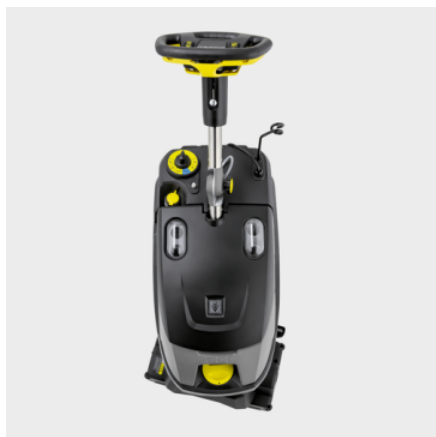

BRC 40/22 C

Compacte tapijtreiniger BRC 40/22 C voor snelle en economische sproei-extractie of tussenreiniging van tapijtvloeren tussen 250 en 1000 m².

Bestelnr.

1.008-062.0

- Werkrichting vooruit
- Borstdruk instelbaar op vervuilingsgraad en tapijthoogte.
- Compact, voor kleine tot middelgrote oppervlakken

Technische gegevens

EAN Code		4054278211701
Oppervlakteprestatie (basisreiniging / tussentijdse reiniging iCapsol)	m ² /u	500 / 900
Luchtverplaatsing	l/s	47
Vacuüm	mbar / kPa	290 / 29
Sproeidruk tussenreiniging	bar	3,5
Sproeidruk basisreiniging	bar	7
Sproeihoefveelheid tussenreiniging	l/min	0,38
Sproeihoefveelheid basisreiniging	l/min	2,5
Werkbreedte afzuiging	cm	48
Vers/vuilwatertank	l	22 / 19
Krachturbine	W	1200
Krachtige borstelmotor	W	400
Gewicht zonder accessoires	kg	44,5
Gewicht inclusief verpakking	kg	50,5
Afmetingen (L x B x H)	mm	889 x 470 x 1118

Dit apparaat vereist instructie.

Uitrusting

Werkrichting		Voorwaarts
iCapsolbedrijf		■
Aantal walsborstels	Stuk(s)	1

■ Bij de levering inbegrepen

200° draaibare reinigingskop

- Een borstelwals ondersteunt grondige tapijtreiniging.
- Zeer eenvoudig manoeuvreren, ook op oneffen ondergrond.