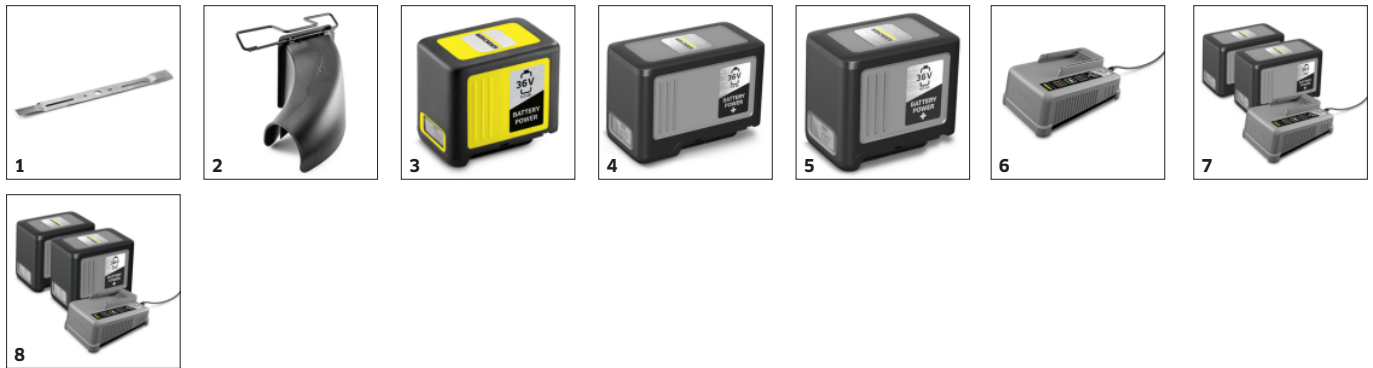

TOEBEHOREN VOOR LM 530/36BP 1.042-500.0

		Bestelnr.	Beschrijving	
MACHINETOEBEHOREN				
Maaiblad, 53 cm	1	2.042-014.0	Hoogwaardig maaiblad van gehard staal voor onze grasmaaier LM 530/36 Bp. Met een maai breedte van 53 cm en nauwkeurige maai prestaties voor de beste maairesultaten.	■
Zij-uitworp voor grasmaaiers	2	2.042-030.0	Voor montage achteraf indien nodig: zij-uitworp voor grasmaaier LM 530/36 Bp. Ideaal voor langer doorwerken op grotere grondoppervlaktes met hoog, wild gras. Eenvoudigste bevestiging, hoog gebruikerscomfort.	□
ACCU'S				
Li-Ion accu 36 V / 5,0 Ah	3	2.445-031.0	36 V / 5,0 Ah batterij Power verwisselbare accu met innovatieve Real Time Technology incl. LCD-display om de accustatus weer te geven. Geschikt voor alle apparaten van het 36 V Kärcher accuplatform.	□
Battery Power+ 36/75	4	2.445-043.0	Een capaciteit van 7,5 Ah garandeert lange looptijden van de Battery Power+ 36 volt lithium-ion-accu. Zeer krachtig, met Real Time Technology via LC-display en beveiliging tegen overstroom.	□
Battery Power+ 36/60	5	2.042-022.0	Extreem krachtige Battery Power + 36 volt lithium-ion-accu met 6,0 Ah capaciteit voor een lange looptijd. Met innovatieve real-time technologie via LC-display en spanningsbewaking.	□
ACCULADERS				
Fast charger Battery Power+ 36/60	6	2.445-045.0	Met max. 6 A laadstroom voor alle 36 V Kärcher Battery Power en Kärcher Battery Power + lithiumbatterijen: snellader met LED-statusweergave. Eenvoudige wandmontage.	□
STARTER KIT				
Starter kit Battery Power+ 36/75	7	2.445-070.0	Starterkit Battery Power + 36/75 met 2 36 V / 7,5 Ah accu's en 36 V snellader voor onze 36 V Kärcher Battery Power en Kärcher Battery Power + accu platformapparaten.	□
Starter kit Battery Power+ 36/60	8	2.445-071.0	Startpakket Kärcher Battery Power + 36/60 voor alle apparaten van het Kärcher 36 V Battery Power + batterijplatform. Leveringsomvang: 2 accu's 36 V / 6,0 Ah en de bijbehorende snellader 36 V.	□

■ Bij de levering inbegrepen □ Beschikbaar toebehoren