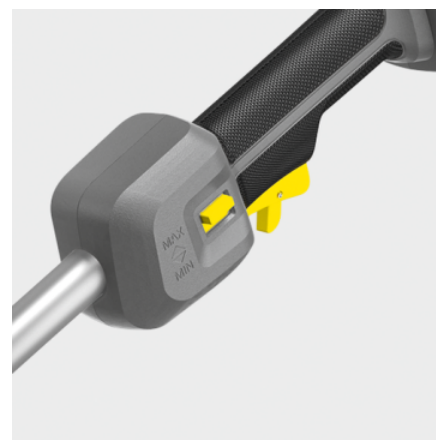

LT 380/36 BP

Ideaal voor moeilijk bereikbare plaatsen, maar ook goed voor vlakke gebieden: Onze krachtige LT 380/36 Bp accu-grastrimmer is uiterst flexibel en comfortabel in het gebruik.

Bestelnr. 1.042-502.0

- Borstelloze motor
- Ergonomische ronde handgreep
- Laag gewicht met een ideaal zwaartepunt

Technische gegevens

EAN Code		4054278634333
Accuplatform		36 V Battery platform
Draaddiameter	mm	1,6
Draad verlenging		Automatisch typen
Geometrie van de trimmerdraad		rond, met inkepingen
Snelheidsregeling		ja
Snelheid	tpm	Niveau 1: 4600 / Niveau 2: 5600
Snijwerktuig		Maaikop met draad
Snijdiameter	cm	38
Spanning	V	36
Looptijd per acculading	min	max. 35 (6,0 Ah) / max. 45 (7,5 Ah)
Gewicht zonder accessoires	kg	3,5
Gewicht inclusief verpakking	kg	5,6
Afmetingen (L x B x H)	mm	1780 x 360 x 250

Uitrusting

Extra handgreep	■
Schoudergordel	■
Inbussleutel	■
Spoel	■

■ Bij de levering inbegrepen

Ergonomische ronde handgreep

- Maakt comfortabel werken mogelijk.
- Individueel instelbaar voor elke gebruiker.

Robuuste trimmerkop

- Duw eenvoudig het trimmerdraad erdoor door de kop op de grond te drukken.
- Handige, eenvoudige schroefdraadmontage.

Variabel toerental

- Maakt aanpassing aan de betreffende toepassing mogelijk.
- Verlengt de looptijd.