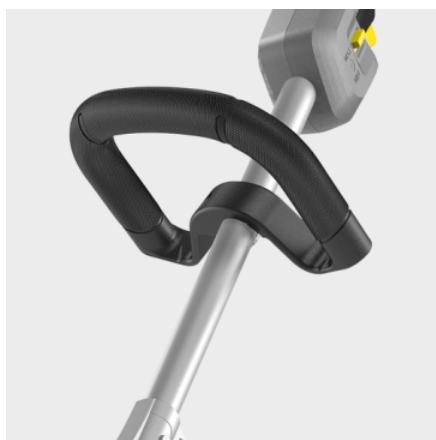

LT 380/36 BP

Ideaal voor moeilijk bereikbare plaatsen, maar ook goed voor vlakke gebieden: Onze krachtige LT 380/36 Bp accu-grastrimmer is uiterst flexibel en comfortabel in het gebruik.

Bestelnr. 1.042-502.0

- Borstelloze motor
- Ergonomische ronde handgreep
- Laag gewicht met een ideaal zwaartepunt

Technische gegevens

EAN Code		4054278634333
Accuplatform		36 V Battery platform
Draaddiameter	mm	1,6
Draad verlenging		Automatisch typen
Geometrie van de trimmerdraad		rond, met inkepingen
Snelheidsregeling		ja
Snelheid	tpm	Niveau 1: 4600 / Niveau 2: 5600
Snijwerktuig		Maaikop met draad
Snijdiameter	cm	38
Spanning	V	36
Looptijd per acculading	min	max. 35 (6,0 Ah) / max. 45 (7,5 Ah)
Gewicht zonder accessoires	kg	3,5
Gewicht inclusief verpakking	kg	5,6
Afmetingen (L x B x H)	mm	1780 x 360 x 250

Uitrusting

Extra handgreep	■
Schoudergordel	■
Inbussleutel	■
Spoel	■

■ Bij de levering inbegrepen

Ergonomische ronde handgreep

- Maakt comfortabel werken mogelijk.
- Individueel instelbaar voor elke gebruiker.

Robuuste trimmerkop

- Duw eenvoudig het trimmerdraad erdoor door de kop op de grond te drukken.
- Handige, eenvoudige schroefdraadmontage.

Variabel toerental

- Maakt aanpassing aan de betreffende toepassing mogelijk.
- Verlengt de looptijd.