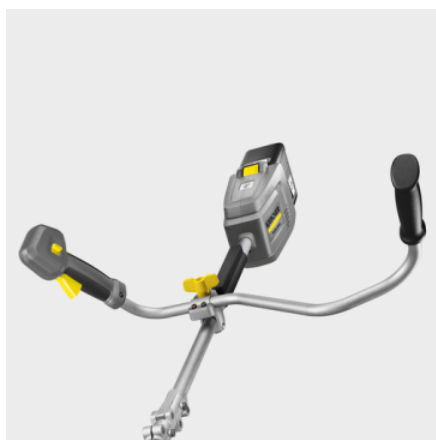

## BCU 260/36 BP

Onze accu aangedreven BCU 260/36 Bp bosmaaier pakt moeiteloos uitdagende maaitaken aan, zoals het verwijderen van hardnekkige, ongecontroleerde plantengroei of dikke ondergroei. Het is ook aangenaam om er mee om te werken.

### Bestelnr.

1.042-503.0

- Borstelloze motor
- Ergonomische greep voor twee handen
- Laag gewicht met een ideaal zwaartepunt

### Technische gegevens

EAN Code		4054278634340
Accuplatform		36 V Battery platform
Aantal bladen		3
Snelheid	tpm	Niveau 1: 4600 / Niveau 2: 5600
Strimmer snijder		Blad
Diameter snijkring	cm	26
Spanning	V	36
Looptijd per acculading	min	max. 55 (6,0 Ah) / max. 70 (7,5 Ah)
Gewicht zonder accessoires	kg	4,2
Gewicht inclusief verpakking	kg	6,9
Afmetingen (L x B x H)	mm	1803 x 644 x 364

### Uitrusting

Variant	Accu en oplader niet inbegrepen
Ergonomische greep voor twee handen	■
Dubbele schouderband	■
Inbussleutel	■
Thicket mes	■

■ Bij de levering inbegrepen