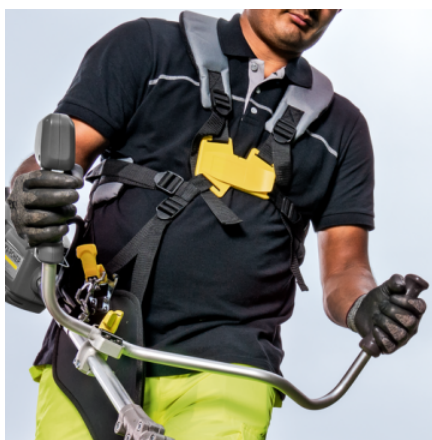

## BCU 260/36 BP

Onze accu aangedreven BCU 260/36 Bp bosmaaier pakt moeiteloos uitdagende maaitaken aan, zoals het verwijderen van hardnekkige, ongecontroleerde plantengroei of dikke ondergroei. Het is ook aangenaam om er mee om te werken.

### Bestelnr.

1.042-503.0

- Borstelloze motor
- Ergonomische greep voor twee handen
- Laag gewicht met een ideaal zwaartepunt

## Ergonomische greep voor twee handen

- Onvermoeibaar werken bij langer gebruik.
- Optimale, uitgebalanceerde gewichtsverdeling voor werken zonder vermoeid te raken.

## Dubbele schouderband

- Comfortabel, vooral bij lange werkopdrachten.
- De lastverdeling over een groter oppervlak vermindert de belasting.