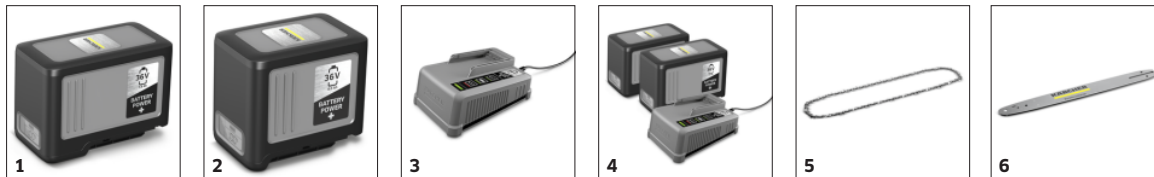

■ Bij de levering inbegrepen

Mechanische kettingrem

- Onmiddellijke ketting stop bij terugslag.

Automatische kettingsmering

- Optimale smering van de ketting voor een lange levensduur.
- Vermindert onderhoudswerkzaamheden.

Geïntegreerde olietank met kijkglas

- Het vulniveau is goed zichtbaar en makkelijk af te lezen.
- Afsluitdop olietank met verliesbeveiliging.

TOEBEHOREN VOOR CS 400/36 BP PACK 1.042-505.0

		Bestelnr.	Beschrijving	
ACCUS				
Battery Power+ 36/75	1	2.445-043.0	Een capaciteit van 7,5 Ah garandeert lange looptijden van de Battery Power+ 36 volt lithium-ion-accu. Zeer krachtig, met Real Time Technology via LC-display en beveiliging tegen overstroom.	■
Battery Power+ 36/60	2	2.042-022.0	Extreem krachtige Battery Power + 36 volt lithium-ion-accu met 6,0 Ah capaciteit voor een lange looptijd. Met innovatieve real-time technologie via LC-display en spanningsbewaking.	□
ACCULADERS				
Fast charger Battery Power+ 36/60	3	2.445-045.0	Met max. 6 A laadstroom voor alle 36 V Kärcher Battery Power en Kärcher Battery Power + lithiumbatterijen: snellader met LED-statusweergave. Eenvoudige wandmontage.	■
STARTER KIT				
Starter kit Battery Power+ 36/75	4	2.445-070.0	Starterkit Battery Power + 36/75 met 2 36 V / 7,5 Ah accu's en 36 V snellader voor onze 36 V Kärcher Battery Power en Kärcher Battery Power + accu platformapparaten.	□
MACHINETOEBEHOREN				
Zaagketting "Oregon" 40 cm	5	2.042-018.0	Passend op onze kettingzaag CS 400/36 Bp: Oregon zaagketting (40 cm). Duurzame precisie kwaliteit, trillingsarm en krachtig. Schakeldikte 1,3 mm, steek 3/8".	■
Geleiderail kettingzaag 40 cm	6	2.042-019.0	Perfect geschikt voor onze kettingzaag CS 400/36 Bp: Het kettingzaagblad (40 cm) van Oregon overtuigt met zijn exacte geleiding en zijn lange levensduur tijdens de dagelijkse zware werkzaamheden.	■